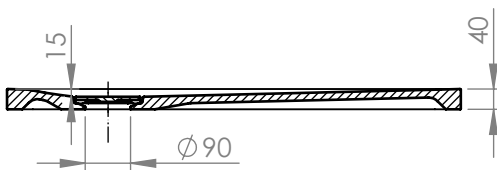

## pravokutni

- centralni izljev

MODEL	A /mm/	B /mm/
170 x 70	1700	700
170 x 80	1700	800
170 x 90	1700	900
180 x 80	1800	800
180 x 90	1800	900