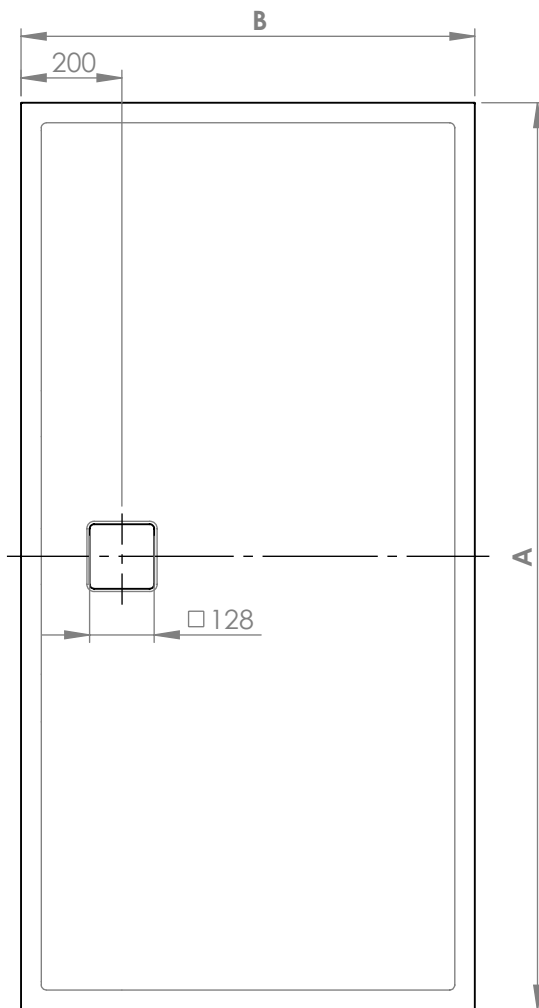

## pravokutni

- centralni izljev

MODEL	A /mm/	B /mm/
170 x 70	1700	700
170 x 80	1700	800
170 x 90	1700	900
180 x 80	1800	800
180 x 90	1800	900