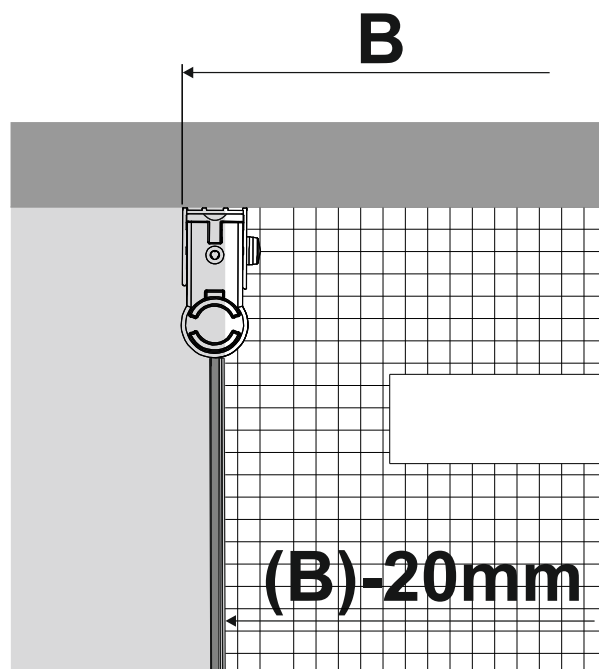

VRATA	A (mm)	B (mm)	C (mm)
<b>70</b>	660 - 675	680 - 695	590
<b>75</b>	710 - 725	730 - 745	640
<b>80</b>	760 - 775	780 - 795	690
<b>90</b>	860 - 875	880 - 895	790
<b>100</b>	960 - 975	980 - 995	890

FIKSNA STIJENA	D (mm)	E (mm)
<b>70</b>	655 - 675	675 - 695
<b>75</b>	705 - 725	725 - 745
<b>80</b>	755 - 775	775 - 795
<b>90</b>	855 - 875	875 - 895
<b>100</b>	955 - 975	975 - 995
<b>110</b>	1055 - 1075	1075 - 1095
<b>120</b>	1155 - 1175	1175 - 1195
<b>130</b>	1255 - 1275	1275 - 1295
<b>140</b>	1355 - 1375	1375 - 1395

Oasis stranica s vratima

Oasis fiksna stijena

\* Ukoliko ugradbene mjere paravana u potpunosti ne pokrivanju dimenzije prostora za tuširanje izvedenog od keramičkih pločica, paravan je potrebno izraditi po mjeri. Prilikom narudžbe paravana po mjeri potrebno je priložiti skicu s točnim dimenzijama prostora za tuširanje.