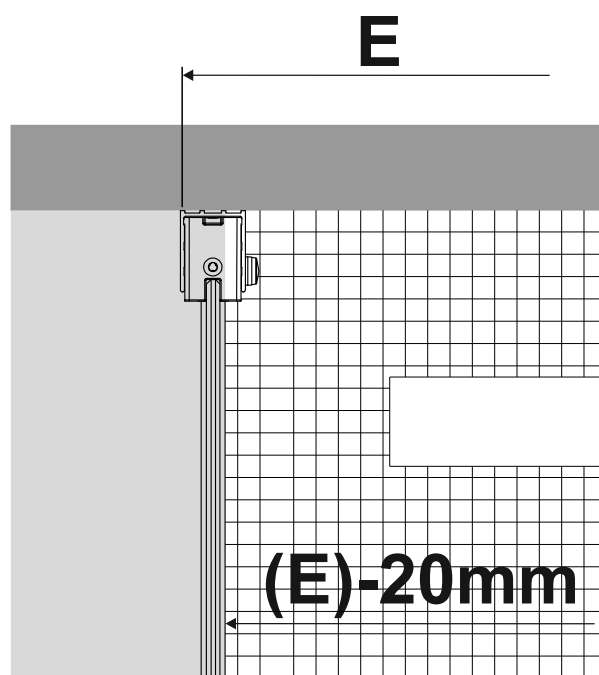

VRATA	A (mm)	B (mm)	C (mm)
<b>70</b>	660 - 675	680 - 695	590
<b>75</b>	710 - 725	730 - 745	640
<b>80</b>	760 - 775	780 - 795	690
<b>90</b>	860 - 875	880 - 895	790
<b>100</b>	960 - 975	980 - 995	890

FIKSNA STIJENA	D (mm)	E (mm)
<b>70</b>	655 - 675	675 - 695
<b>75</b>	705 - 725	725 - 745
<b>80</b>	755 - 775	775 - 795
<b>90</b>	855 - 875	875 - 895
<b>100</b>	955 - 975	975 - 995
<b>110</b>	1055 - 1075	1075 - 1095
<b>120</b>	1155 - 1175	1175 - 1195
<b>130</b>	1255 - 1275	1275 - 1295
<b>140</b>	1355 - 1375	1375 - 1395

Oasis stranica s vratima

Oasis fiksna stijena

\* Ukoliko ugradbene mjere paravana u potpunosti ne pokrivanju dimenzije prostora za tuširanje izvedenog od keramičkih pločica, paravan je potrebno izraditi po mjeri. Prilikom narudžbe paravana po mjeri potrebno je priložiti skicu s točnim dimenzijama prostora za tuširanje.