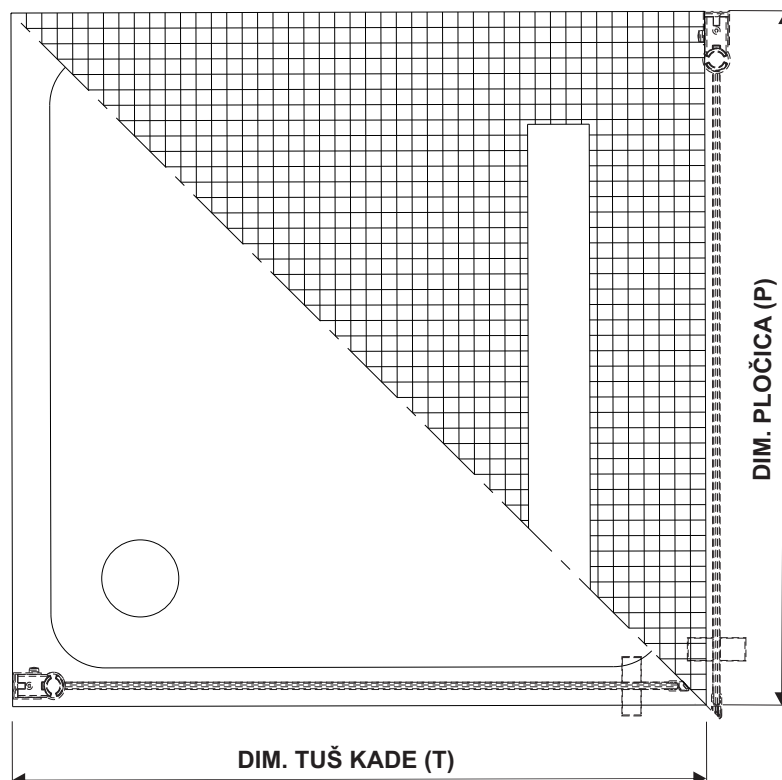

VRATA	A (mm)	B (mm)	C (mm)
70	665 - 685	680 - 700	450
75	715 - 735	730 - 750	450
80	765 - 785	780 - 800	450
90	865 - 885	880 - 900	550
100	965 - 985	980 - 1000	550
120	1165 - 1185	1180 - 1200	650
130	1265 - 1285	1280 - 1300	750
140	1365 - 1385	1380 - 1400	750
160	1565 - 1585	1580 - 1600	750

FIKSNA STIJENA	D (mm)	E (mm)
70	665 - 685	680 - 700
75	715 - 635	730 - 750
80	765 - 785	780 - 800
90	865 - 885	880 - 900
100	965 - 985	980 - 1000

NAZIVNA MJERA VRATA	UGRADBENA MJERA ZA TUŠ KADU - B (mm)	UGRADBENA MJERA NA PLOČICE - P (mm)
70	680 - 700	650 - 670
75	730 - 750	700 - 720
80	780 - 800	750 - 770
90	880 - 900	850 - 870
100	980 - 1000	950 - 970
120	1180 - 1200	1150 - 1170
130	1280 - 1300	1250 - 1270
140	1380 - 1400	1350 - 1370
160	1580 - 1600	1550 - 1570

NAZIVNA MJERA FIKSNA STIJENA	UGRADBENA MJERA ZA TUŠ KADU - B (mm)	UGRADBENA MJERA NA PLOČICE - P (mm)
70	680 - 700	650 - 670
75	730 - 750	700 - 730
80	780 - 800	750 - 770
90	880 - 900	850 - 870
100	980 - 1000	950 - 970