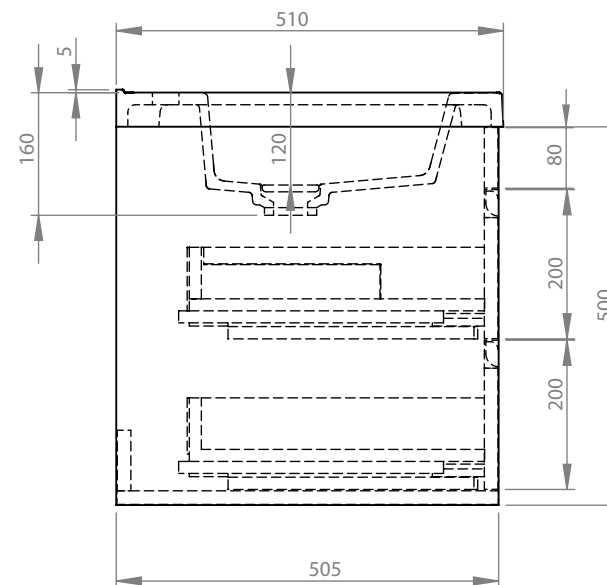

CONNECT	A(mm)	A1(mm)	F(mm)
60	600	595	480
80	800	795	680
100	1000	995	880

**CONNECT 60 / 80 / 100**  
 Rev. 06/2022 AQ 6693-00

CONNECT	A(mm)	A1(mm)	F(mm)
60	600	595	480
80	800	795	680
100	1000	995	880

**CONNECT 60 / 80 / 100 s ambijentalnom rasvjetom**  
*z ambijentalno osvetlitvijo*  
*mit Ambientebeleuchtung*  
*with ambient lighting*  
 Rev. 06/2022 AQ 6694-00