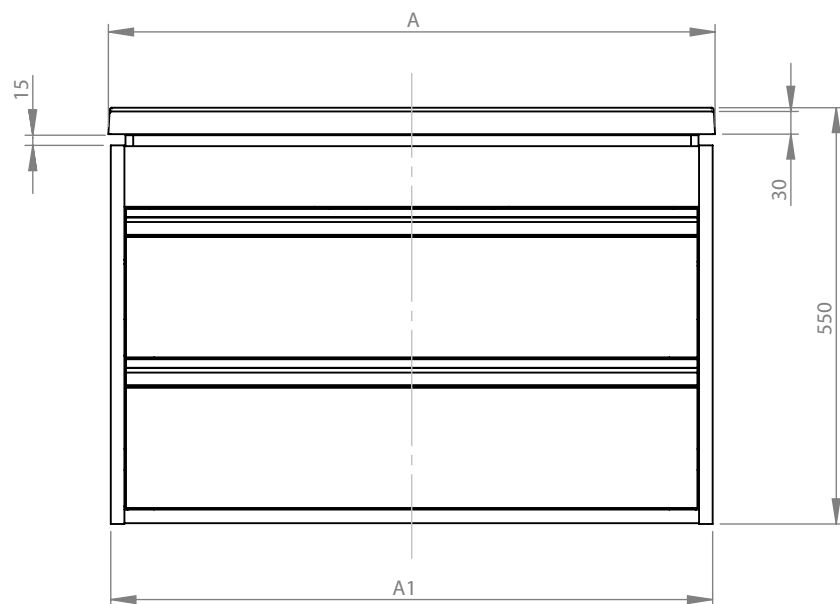

CONNECT	A(mm)	A1(mm)	F(mm)
60	600	595	480
80	800	795	680
100	1000	995	880

**CONNECT 60 / 80 / 100**  
 Rev. 06/2022 AQ 6693-00

CONNECT	A(mm)	A1(mm)	F(mm)
60	600	595	480
80	800	795	680
100	1000	995	880

**CONNECT 60 / 80 / 100 s ambijentalnom rasvjetom**  
*z ambijentalno osvetlitvijo*  
*mit Ambientebeleuchtung*  
*with ambient lighting*  
 Rev. 06/2022 AQ 6694-00