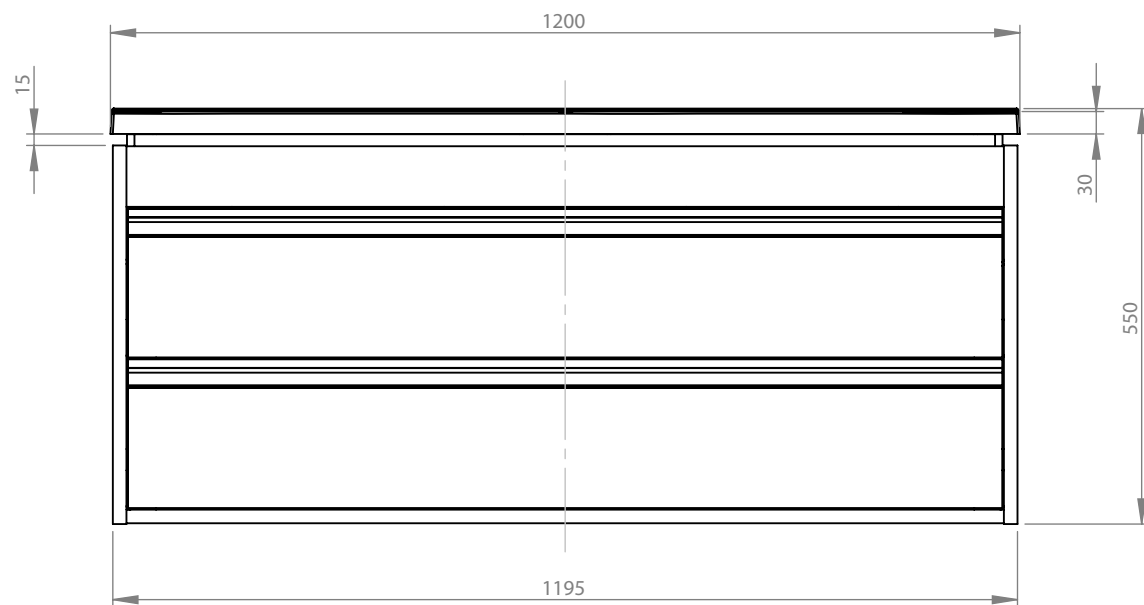

CONNECT	A(mm)	A1(mm)	F(mm)
60	600	595	480
80	800	795	680
100	1000	995	880

**CONNECT 60 / 80 / 100**  
 Rev. 06/2022 AQ 6693-00

CONNECT	A(mm)	A1(mm)	F(mm)
60	600	595	480
80	800	795	680
100	1000	995	880

**CONNECT 60 / 80 / 100 s ambijentalnom rasvjetom**  
*z ambijentalno osvetlitvijo*  
*mit Ambientebeleuchtung*  
*with ambient lighting*  
 Rev. 06/2022 AQ 6694-00