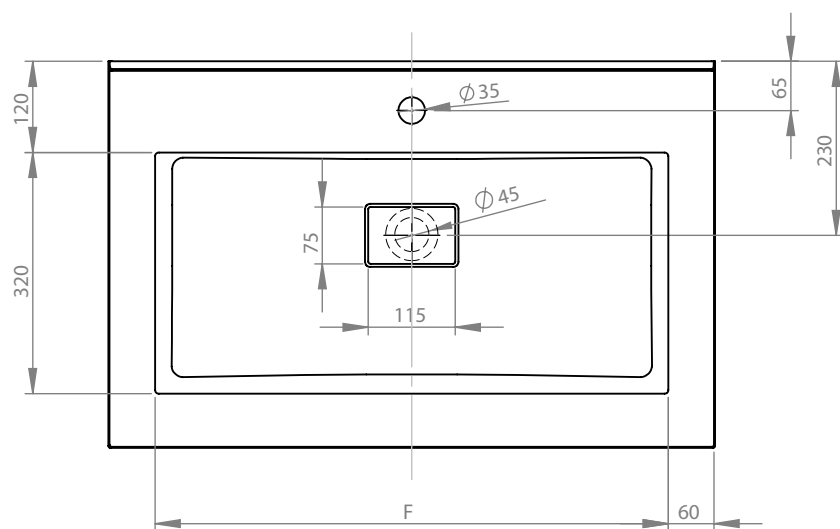

CONNECT	A(mm)	A1(mm)	F(mm)
60	600	595	480
80	800	795	680
100	1000	995	880

**CONNECT 60 / 80 / 100**  
 Rev. 06/2022 AQ 6693-00

CONNECT	A(mm)	A1(mm)	F(mm)
60	600	595	480
80	800	795	680
100	1000	995	880

**CONNECT 60 / 80 / 100 s ambijentalnom rasvjetom**  
*z ambijentalno osvetlitvijo*  
*mit Ambientebeleuchtung*  
*with ambient lighting*  
 Rev. 06/2022 AQ 6694-00