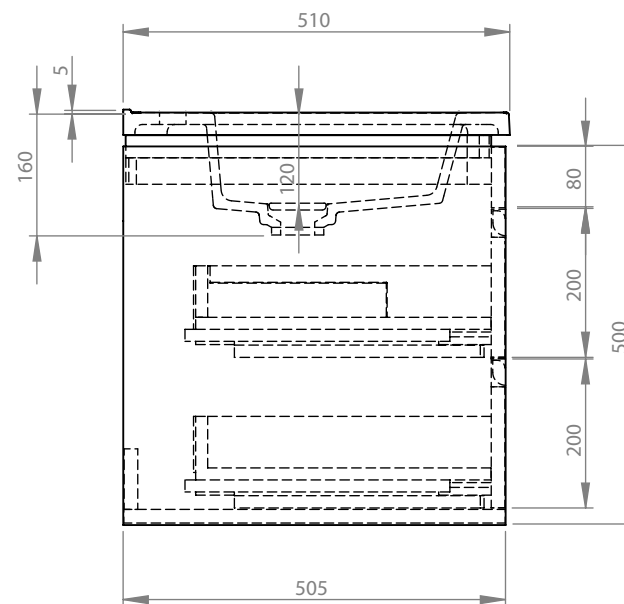

CONNECT	A(mm)	A1(mm)	F(mm)
60	600	595	480
80	800	795	680
100	1000	995	880

**CONNECT 60 / 80 / 100**  
 Rev. 06/2022 AQ 6693-00

CONNECT	A(mm)	A1(mm)	F(mm)
60	600	595	480
80	800	795	680
100	1000	995	880

**CONNECT 60 / 80 / 100 s ambijentalnom rasvjetom**  
*z ambijentalno osvetlitvijo*  
*mit Ambientebeleuchtung*  
*with ambient lighting*  
 Rev. 06/2022 AQ 6694-00