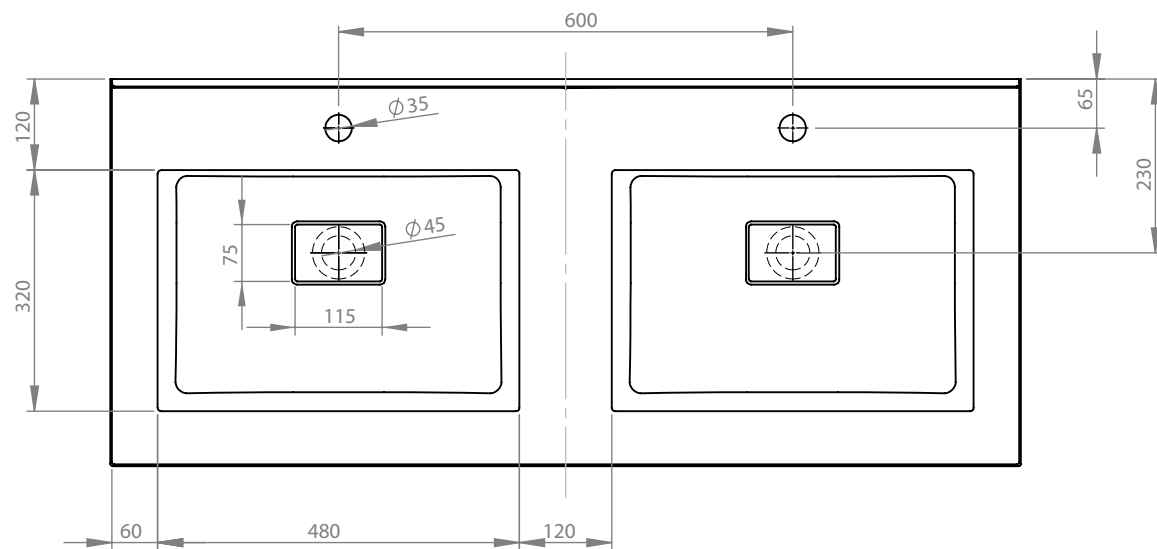

CONNECT	A(mm)	A1(mm)	F(mm)
60	600	595	480
80	800	795	680
100	1000	995	880

**CONNECT 60 / 80 / 100**  
 Rev. 06/2022 AQ 6693-00

CONNECT	A(mm)	A1(mm)	F(mm)
60	600	595	480
80	800	795	680
100	1000	995	880

**CONNECT 60 / 80 / 100 s ambijentalnom rasvjetom**  
*z ambijentalno osvetlitvijo*  
*mit Ambientebeleuchtung*  
*with ambient lighting*  
 Rev. 06/2022 AQ 6694-00