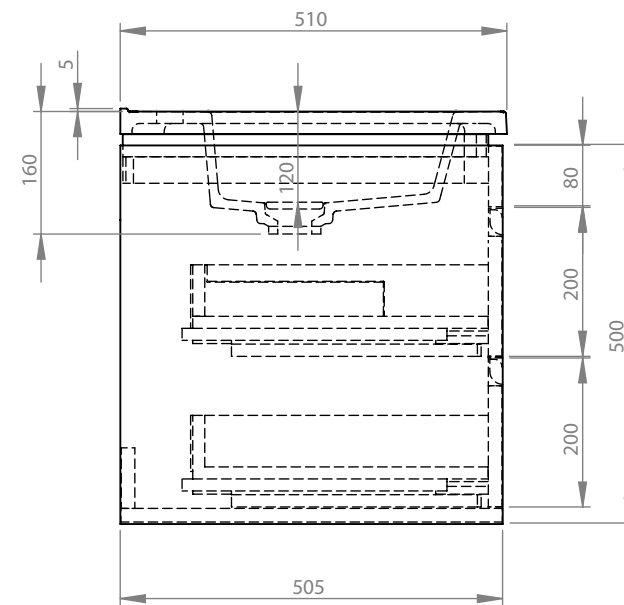

CONNECT	A(mm)	A1(mm)	F(mm)
60	600	595	480
80	800	795	680
100	1000	995	880

**CONNECT 60 / 80 / 100**  
 Rev. 06/2022 AQ 6693-00

CONNECT	A(mm)	A1(mm)	F(mm)
60	600	595	480
80	800	795	680
100	1000	995	880

**CONNECT 60 / 80 / 100 s ambijentalnom rasvjetom**  
*z ambijentalno osvetlitvijo*  
*mit Ambientebeleuchtung*  
*with ambient lighting*  
 Rev. 06/2022 AQ 6694-00