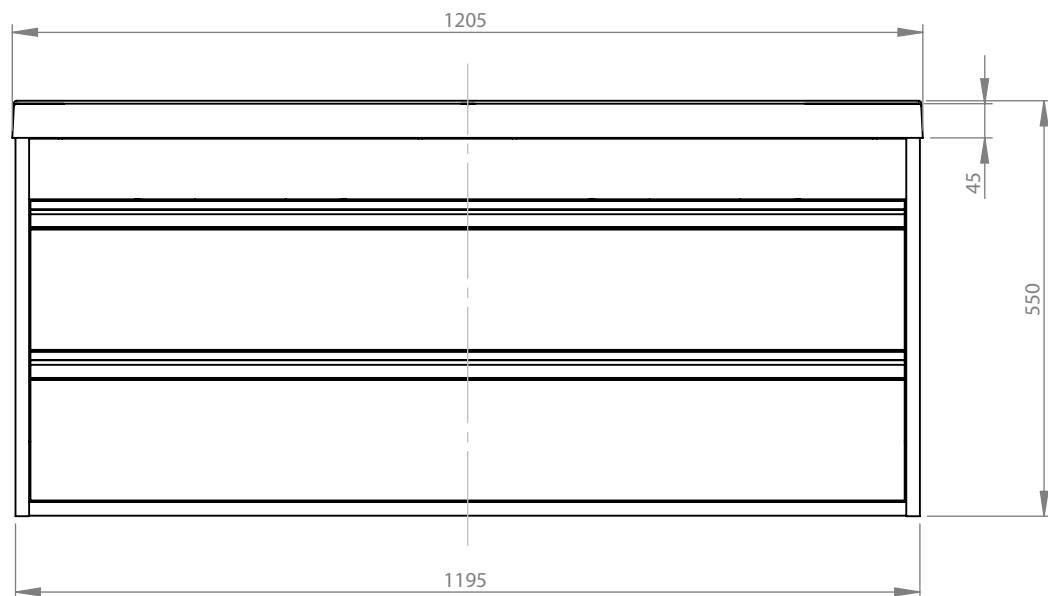

CONNECT	A(mm)	A1(mm)	F(mm)
60	600	595	480
80	800	795	680
100	1000	995	880

**CONNECT 60 / 80 / 100**  
 Rev. 06/2022 AQ 6693-00

CONNECT	A(mm)	A1(mm)	F(mm)
60	600	595	480
80	800	795	680
100	1000	995	880

**CONNECT 60 / 80 / 100 s ambijentalnom rasvjetom**  
*z ambijentalno osvetlitvijo*  
*mit Ambientebeleuchtung*  
*with ambient lighting*  
 Rev. 06/2022 AQ 6694-00