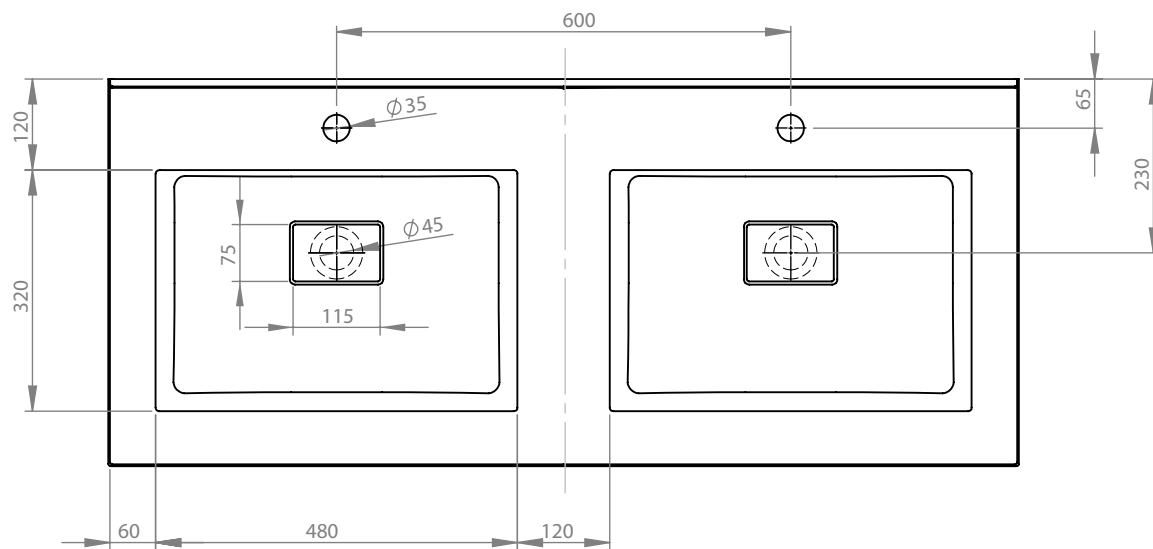

CONNECT	A(mm)	A1(mm)	F(mm)
60	600	595	480
80	800	795	680
100	1000	995	880

**CONNECT 60 / 80 / 100**  
 Rev. 06/2022 AQ 6693-00

CONNECT	A(mm)	A1(mm)	F(mm)
60	600	595	480
80	800	795	680
100	1000	995	880

**CONNECT 60 / 80 / 100 s ambijentalnom rasvjetom**  
*z ambijentalno osvetlitvijo*  
*mit Ambientebeleuchtung*  
*with ambient lighting*  
 Rev. 06/2022 AQ 6694-00