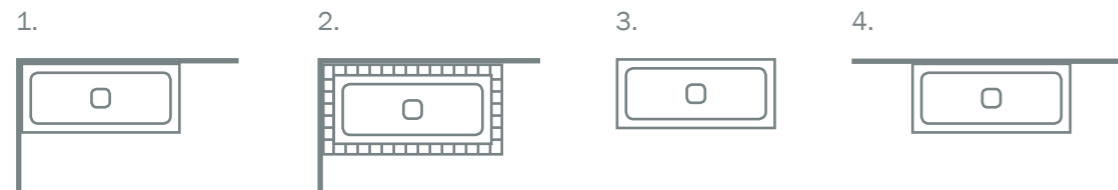

zidna kupaonska kada TITAN 180x80 cm

TITAN vasca filo parete 180x80 cm

TITAN wall bathtub 180x80 cm

TITAN

kupaonske kade / vasche / bathtubs

Kupaonske kade TITAN u potpunosti su izrađene od *solid surface* materijala ASTONE koji im daje elegantan i profinjen izgled, ali i pruža vrhunski doživljaj kupanja. Ove kade moguće je izraditi i po mjeri.

180x80 cm
190x90 cm

po mjeri / su misura / by measure
max. 210x110 cm

1. kutna / angolo / corner
2. ugradbena / incasso / built - in
3. samostojeća / centro stanza / free - standing
4. zidna / filo parete / wall