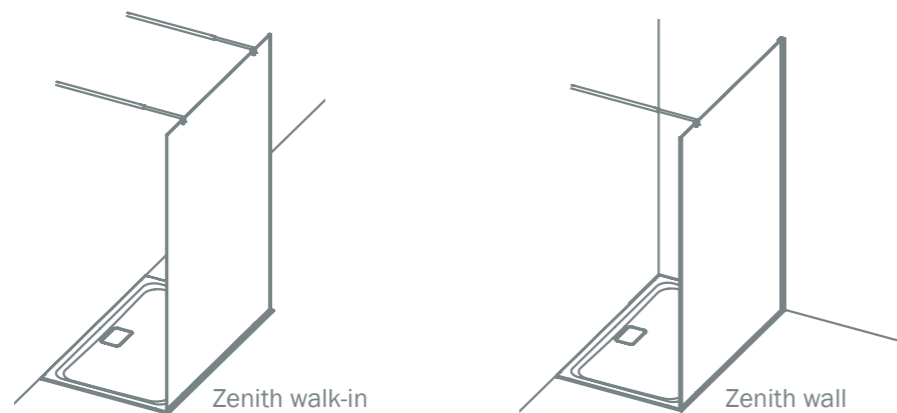

TITAN

tuš kade / piatti doccia / shower trays

Tuš kade TITAN izrađuju se u četiri standardne dimenzije, a namijenjene su ugradnji u razinu poda. Posebno su elegantne ukoliko se kombiniraju s paravanom Zenith. ASTONE, materijal od kojeg su izrađene TITAN tuš kade, po svojoj prirodi je protuklizan i vrlo ugodan na dodir te je stoga idealan dodatak svakoj kupaonici.

I piatti doccia della linea TITAN sono disponibili in quattro misure e pensati per un'installazione a filo pavimento. Sono molto eleganti specialmente in combinazione con il modello Zenith. I piatti doccia sono antiscivolo e piacevoli al tatto.

TITAN shower trays are available in four standard dimensions and are intended to be mounted in floor level. They are especially elegant if combined with shower screen Zenith. ASTONE, material from which TITAN shower trays are made of, is slip resistant and pleasant to the touch, making it an ideal addition to any bathroom.

90x90 cm

120x90 cm

140x90 cm

160x90 cm