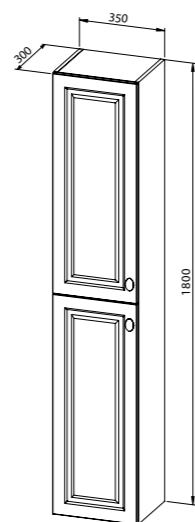

VINTAGE 80, 2 predala

VINTAGE 100, 2 predala

VINTAGE 120, 2 predala

LED luč LINEA
30, 40, 50
- kromirana ali črna mat

Stranska omarica
VINTAGE 35x120,
1 vratno krilo, univerzalna
- 2 polici

Stranska omarica
VINTAGE 45x160
1 vratno krilo, univerzalna
- 5 polic