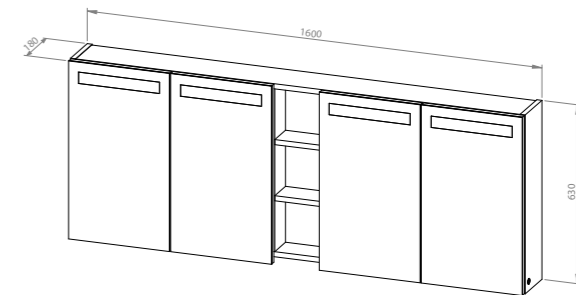

1. **Viseča ormarica GRANDE PLUS 160**
   z ogledalom, sprednjo in ambientalno LED osvetlitvijo, 4 vrata in policami
2. 4 steklene police v notranjosti omare
   - vtičnica in stikalo za ambientalno LED osvetlitev v notranjosti omare
   - stikalo na dotik s funkcijo regulacije intenzivnosti sprednje osvetlitve na strani omare
   - grelec ogledala proti rosenju

1. Omarica Grande 160, 4 predali
   - Viseča ormarica Grande plus 160
2. BRONZE