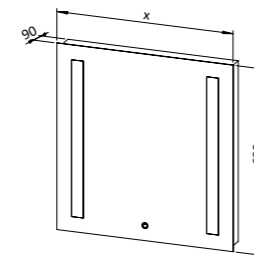

Ogledalo z vgrajeno osvetlitvijo, 2 trakova
45, 60, 80, 100, 120
- vtičnica, stikalo na dotik, LED osvetlitev, grelec proti rosenju