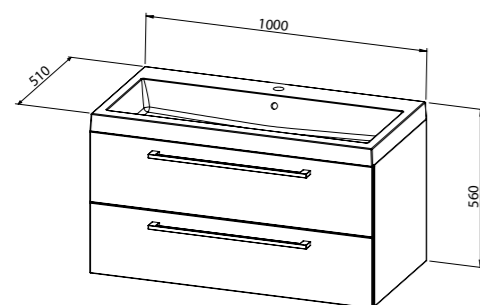

ARWEN 100, 2 predala
MOŽNOST: 2 luknji za mešalnike