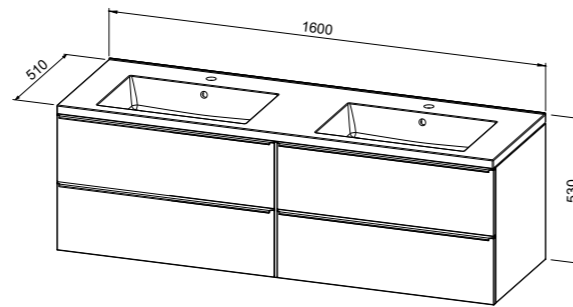

Ročaji: aluminij v srebrni, zlati, črni mat ali beli mat barvi

GRANDE SMALL 40, 1 vratno krilo, L/D

GRANDE 60, 2 predala

GRANDE 80, 2 predala

GRANDE 100, 2 predala
MOŽNOST: 2 luknji za mešalnike

GRANDE 120, 2 predala