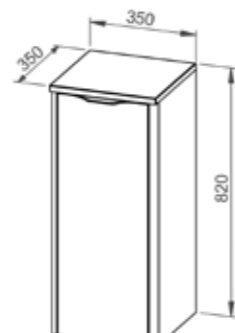

Stranska omarica
ARDEA 35x120,
1 vratno krilo, 2 predala, L/D
- 2 steklene police

Stranska omarica
ARDEA 35x100,
1 vratno krilo, L/D
- 2 steklene police

Stranska omarica
ARDEA 35x82,
1 vratno krilo, L/D
- 2 steklene police