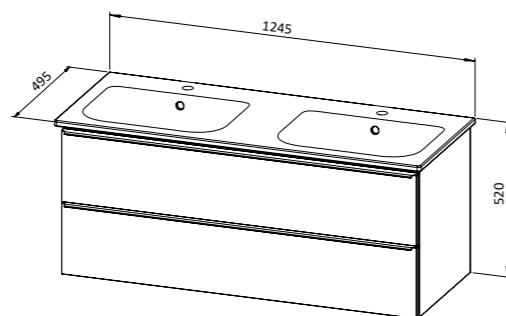

SFERA 125, 2 predala