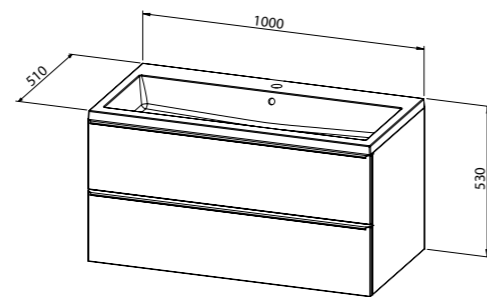

Ročaji: aluminij v srebrni, zlati, črni mat ali beli mat barvi

GRANDE SMALL 40, 1 vratno krilo, L/D

GRANDE 60, 2 predala

GRANDE 80, 2 predala

GRANDE 100, 2 predala
MOŽNOST: 2 luknji za mešalnike

GRANDE 120, 2 predala