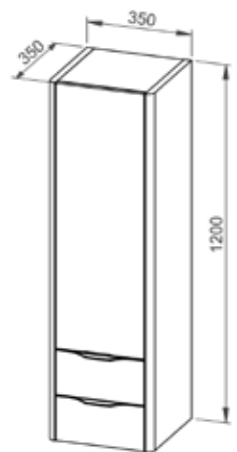

Ročaji: aluminij v srebrni ali črni mat barvi

ARDEA 60, 2 predala

ARDEA 80, 2 predala

ARDEA 100, 2 predala
MOŽNOST: 2 luknji za mešalnike

ARDEA 120, 2 predala
MOŽNOST: 2 luknji za mešalnike

Stranska omarica
ARDEA 35x180,
2 vrata, univerzalna
- 4 steklene police

Stranska omarica
ARDEA 35x120,
1 vratno krilo, 2 predala, L/D
- 2 steklene police

Stranska omarica
ARDEA 35x100,
1 vratno krilo, L/D
- 2 steklene police

Stranska omarica
ARDEA 35x82,
1 vratno krilo, L/D
- 2 steklene police