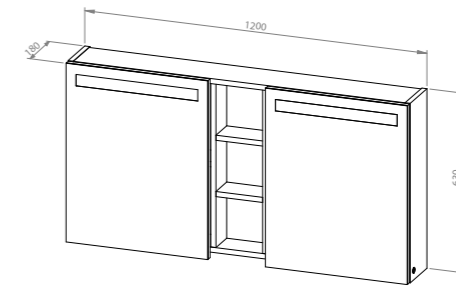

1. **Viseča ormarica GRANDE PLUS 120**
   z ogledalom, sprednjo in ambientalno LED osvetlitvijo, 2 vrata in policami
2. 2 stekleni polici v notranjosti omare
   - vtičnica in stikalo za ambientalno LED osvetlitev v notranjosti omare
   - stikalo na dotik s funkcijo regulacije intenzivnosti sprednje osvetlitve na strani omare
   - grelec ogledala proti rosenju