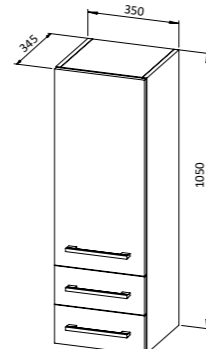

Stranska omarica **ASTRA 35x105**, 1 vratno krilo, 2 predala, viseča, L/D
- 1 polica