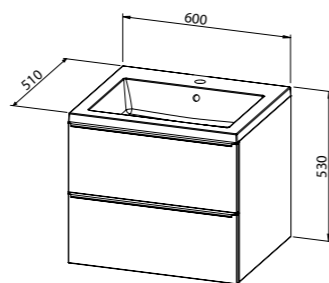

GRANDE 60, 2 predala