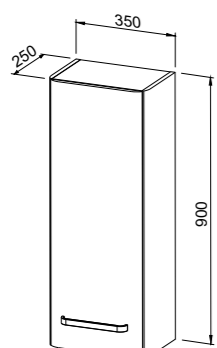

LED luč **LINEA**
30, 40, 50
- kromirana, črna ali bela različica

Ogledalo **CHARM**
60, 80, 100 x 11 x 90 cm
- vtičnica, stikalo na dotik, grelec proti rosenju
MOŽNOST: LED luč LINEA

Ogledalo **CHARM SLIM**
60, 80, 100 x 5,5 x 90 cm
- stikalo na dotik, grelec proti rosenju
MOŽNOST: LED luč LINEA