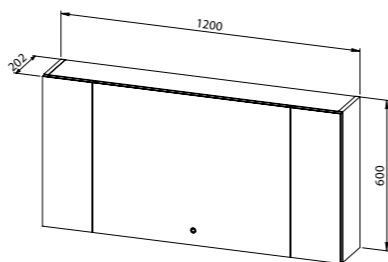

Viseča ormarica VINTAGE 120 z ogledalom
- senzorsko stikalo v osrednjem delu
- grelec proti zameglitvi ogledala
- vtičnica v notranjosti omare
- 2 polici
MOŽNOST: LED svetilka LINEA

Opomba: Umivalnik je lahko izdelan tudi brez luknje za mešalnik. Prosimo, da to upoštevate pri naročilu.