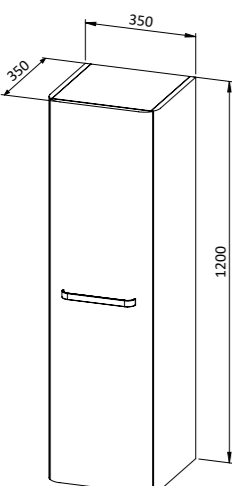

Stranska ormarica **CHARM 35x120**,
1 vrtno krilo, univerzalna
- 3 police