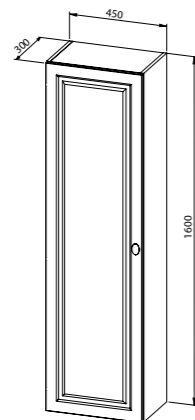

VINTAGE 80, 2 predala

VINTAGE 100, 2 predala

VINTAGE 120, 2 predala

LED luč LINEA
30, 40, 50
- kromirana ali črna mat

Stranska omarica
VINTAGE 35x120,
1 vratno krilo, univerzalna
- 2 polici

Stranska omarica
VINTAGE 45x160
1 vratno krilo, univerzalna
- 5 polic