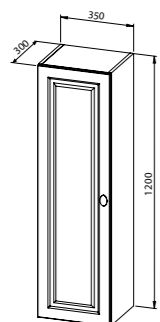

LED luč LINEA
30, 40, 50
- kromirana ali črna mat

Stranska omarica
VINTAGE 35x120,
1 vratno krilo, univerzalna
- 2 polici