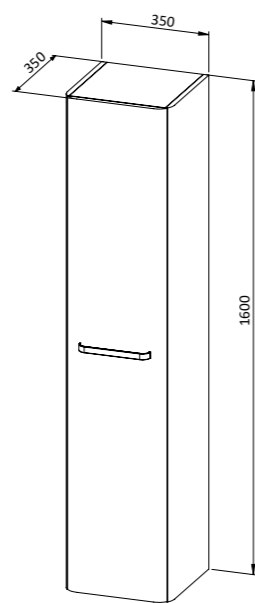

Stranska ormarica **CHARM 35x160**,
1 vrtno krilo, univerzalna
- 3 police