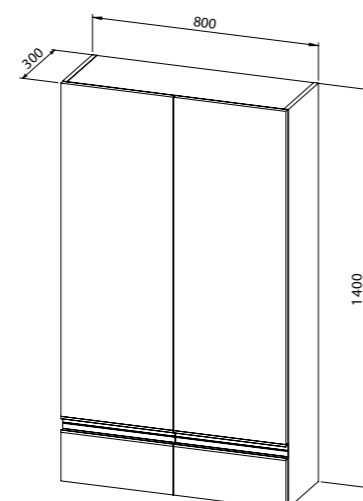

Stranska omarica
LYRA 50x140,
1 vratno krilo 2 predala, L/D
- 3 police
● ● ●

Stranska omarica
LYRA 80x140,
2 vratno krilo 2 predala, univerzalna
- 4 police (x2)
● ● ●