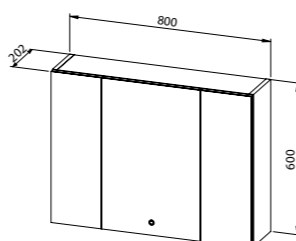

Viseča ormarica VINTAGE 80 z ogledalom
- senzorsko stikalo v osrednjem delu
- grelec proti zameglitvi ogledala
- vtičnica v notranjosti omare
- 2 polici
MOŽNOST: LED svetilka LINEA