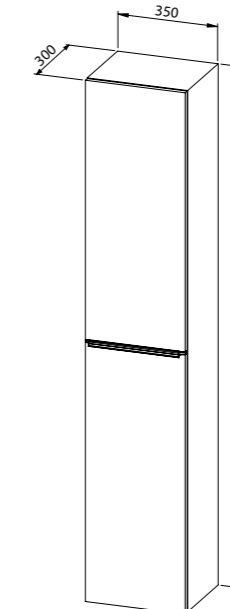

Stranska omarica **GRANDE 35x180**,
2 vratno krilo, univerzalna
- 5 polic
● ● ● ● ●