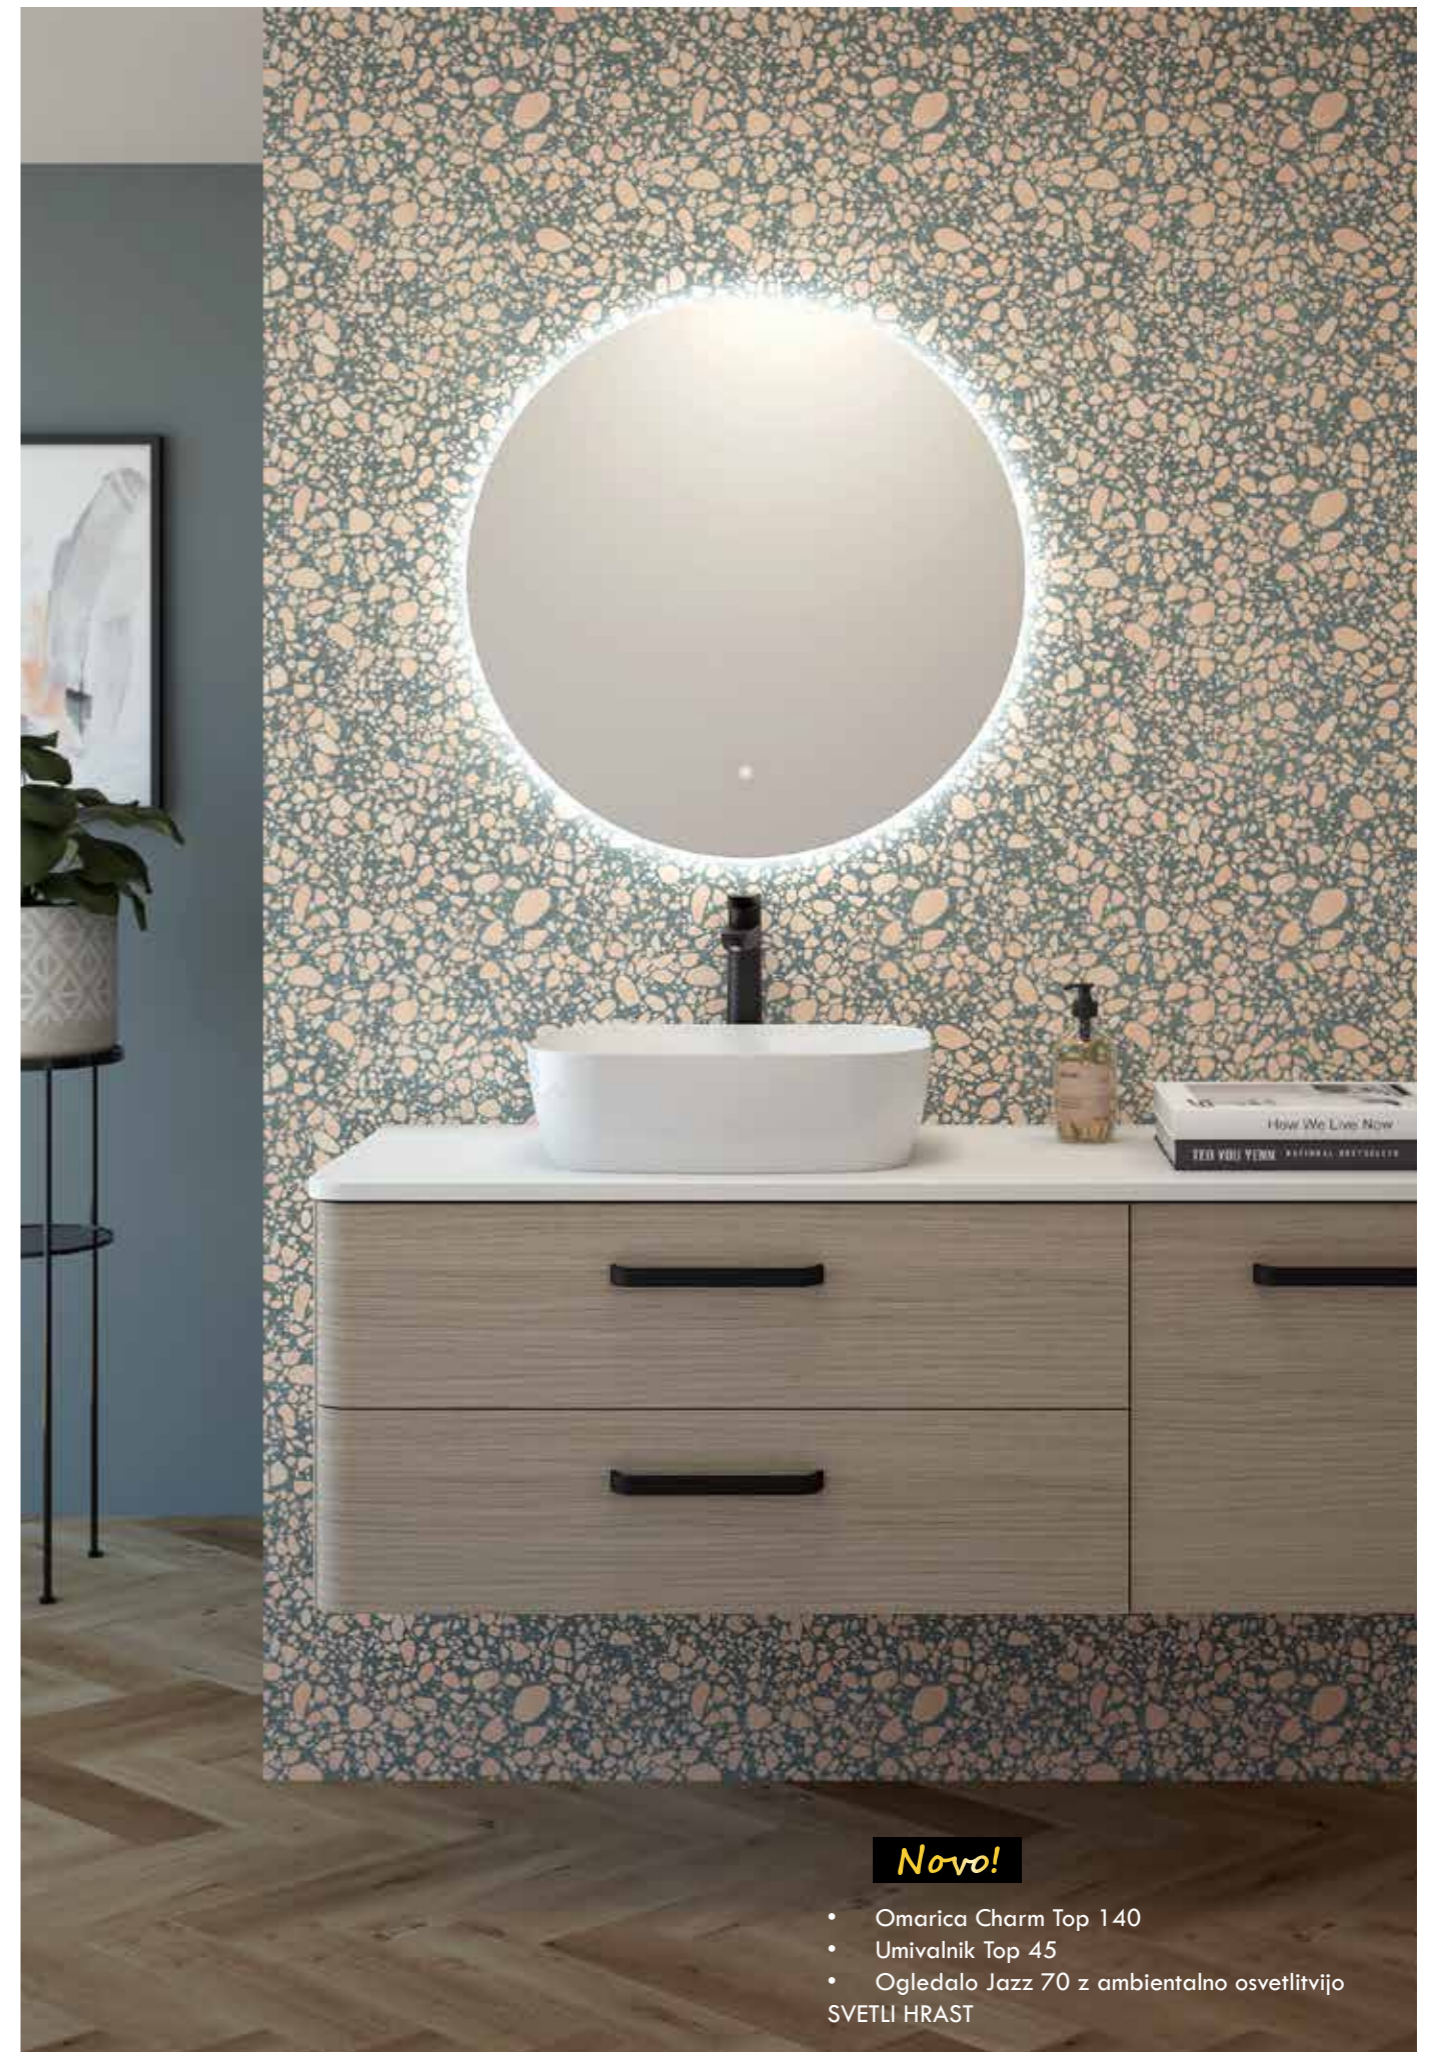

CHARM 140, 4 predali

CHARM 160, 4 predali

Opomba: Umivalnik je lahko izdelan tudi brez luknje za mešalnik. Prosimo, da to upoštevate pri naročilu.

Omarica Charm 120, 4 predali
CERAMIC RED

- Omarica Charm 140 (leva), 1 vratno krilo, 2 predala
- Ogledalo Jazz 70 s črnim okvirjem
- Stranska omarica Charm 35x160, 1 vratno krilo
SMOKE GREEN

charm top

Novo!

- Omarica Charm Top 160
- Umivalnik Top 45 (x2)
- Ogledalo Lyra 40 z ambientalno osvetlitvijo (x2)
- Kad Metauro Free wall 160x75

TEMNI HRAST

Kopalniško pohištvo / CHARM TOP

Novo!

- Omarica Charm Top 140
- Umivalnik Top 45
- Ogledalo Jazz 70 z ambientalno osvetlitvijo SVETLI HRAST