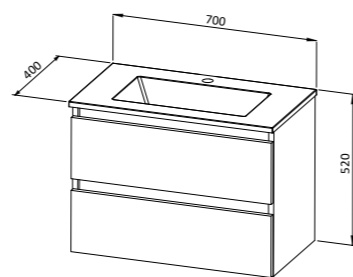

Vodila predalov: polno izvlečna z mehkim zapiranjem

Okovje vrat: kovinski tečajji z mehkim zapiranjem

Umivalnik: liti marmor, umivalnik je dobavljen s podnožjem

STELLA 40, 2 predala

STELLA 50, 2 predala

STELLA 60, 2 predala