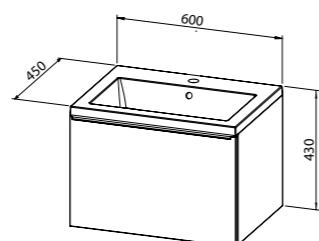

CORDA 60, 1 predal
● ● ● ●