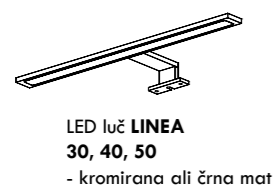

VINTAGE 100, 2 predala