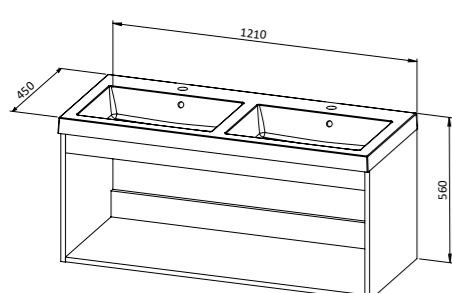

BASIC 120

MOŽNOST: držalo za brisače