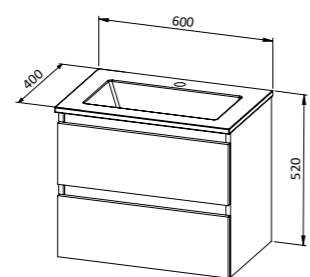

Vodila predalov: polno izvlečna z mehkim zapiranjem

Okovje vrat: kovinski tečajji z mehkim zapiranjem

Umivalnik: liti marmor, umivalnik je dobavljen s podnožjem

STELLA 40, 2 predala

STELLA 50, 2 predala

STELLA 60, 2 predala