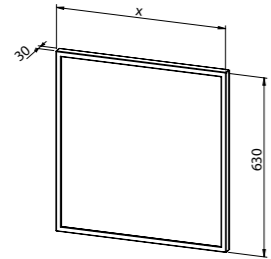

Ogledalo z aluminijastim okvirjem
40, 60, 80, 90, 100, 120
- srebrn/črn mat okvir
■ ■