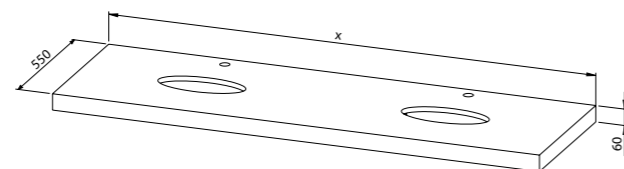

MOŽNOST: brez odprtine za mešalnik.

Pult JAZZ 160, 180, 200

MOŽNOST: brez odprtine za mešalnik.

Opombe:

- Pulti so standardno dobavljeni z luknjami za umivalnike in mešalnike Titan, razen če je v naročilu navedeno drugače.
- Položaje lukenj za vgradne umivalnike lahko izdelamo tudi v položaju po vaših željah s priloženo skico. Storitve izdelave lukenj po meri se dodatno ne zaračuna.
- Umivalnik TITAN Deus zahteva prilagoditev odprtine umivalnika na pultu Jazz - naknadna prilagoditev ni mogoča.