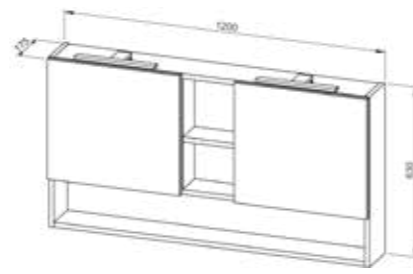

Viseča ormarica **BASIC PLUS 120**

- LED osvetlitev
- stikalo in vtičnica v notranjosti omare
- 2 notranji polici in 1 zunanja polica