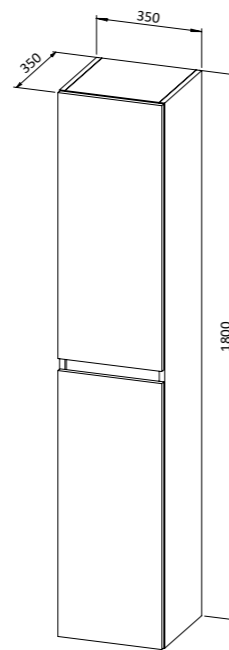

Stranska omarica **STELLA 35x180**,
2 vratni krili, univerzalna
- 3 police