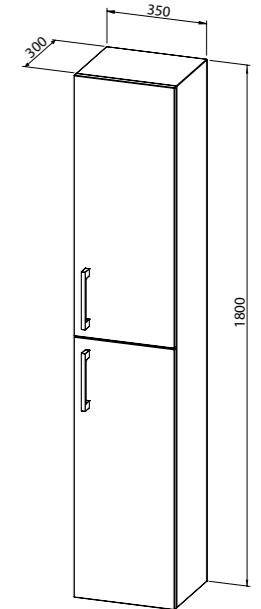

Stranska omarica **ARWEN 35x180**,
2 vratno krilo, univerzalna
- 5 polic
●