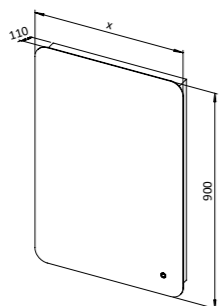

LED luč **LINEA**
30, 40, 50
- kromirana, črna ali bela različica

Ogledalo **CHARM**
60, 80, 100 x 11 x 90 cm
- vtičnica, stikalo na dotik, grelec proti rosenju
MOŽNOST: LED luč LINEA

Ogledalo **CHARM SLIM**
60, 80, 100 x 5,5 x 90 cm
- stikalo na dotik, grelec proti rosenju
MOŽNOST: LED luč LINEA