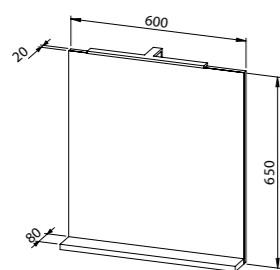

Ogledalo STELLA 40, 50, 60, 70, 80, 90, 100
- polica
- stropna LED osvetlitev
- ozka vtičnica na desni strani