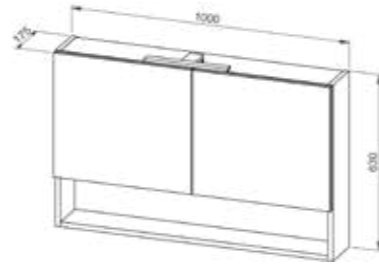

Viseča ormarica **BASIC PLUS 100**

- LED osvetlitev
- stikalo in vtičnica v notranjosti ormarice
- 2 polici