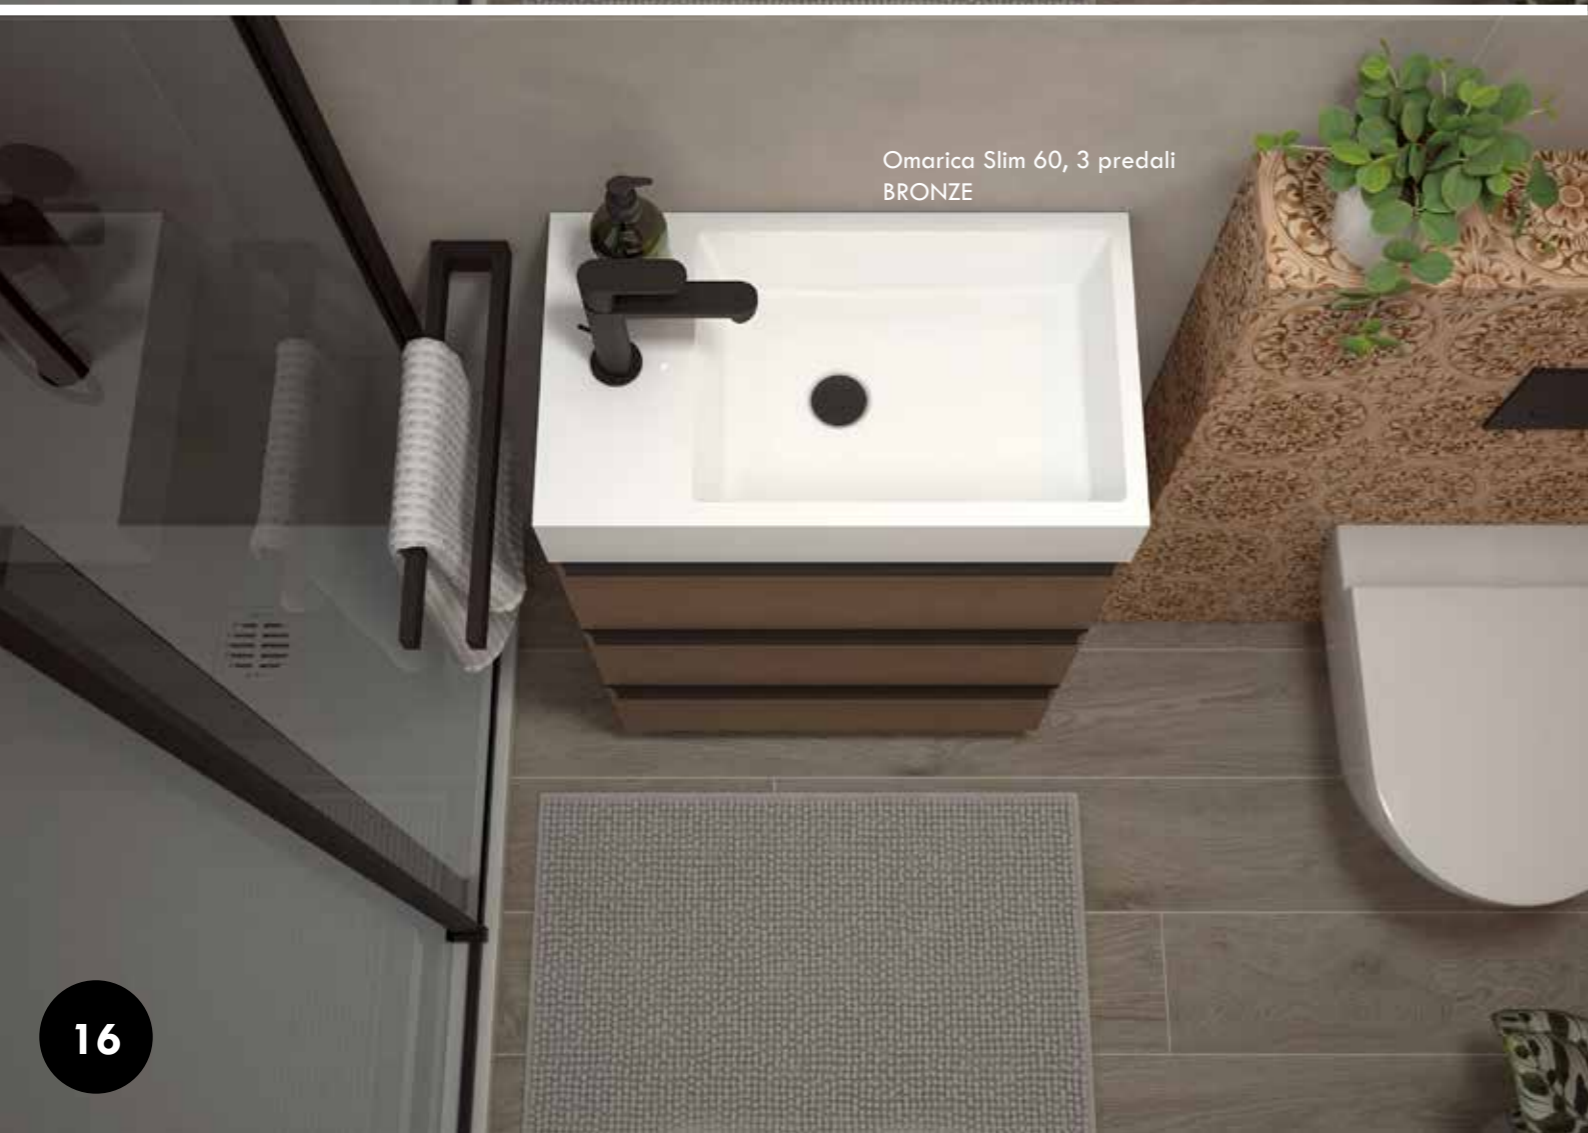

bela mat

Opomba: Umivalnik je lahko izdelan tudi brez luknje za mešalnik. Prosimo, da to upoštevate pri naročilu.

slim

Novo!

- Omarica Slim 60, 3 predali
 - Ogledalo Jazz 70 s črnim okvirjem
- BRONZE

Omarica Slim 80, 3 predali
SMOKE GREEN