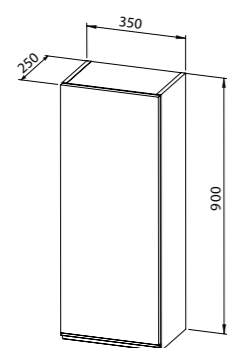

Stranska omarica
LYRA 35x90,
1 vratno krilo, L/D
- 2 police
● ● ●