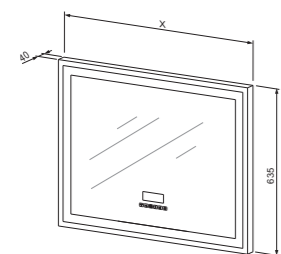

Ogledalo **CONNECT 40, 60, 80, 100, 120**
- LED osvetlitev
- stikalo na dotik
- grelec proti rosenju
- aluminijast okvir v srebrni ali črni mat barvi

Ogledalo **CONNECT z radijsko napravo 40, 60, 80, 100, 120**
- LED osvetlitev
- stikalo na dotik
- grelec proti rosenju
- aluminijast okvir v srebrni ali mat črni barvi
- vrata USB
- integrirana radijska naprava