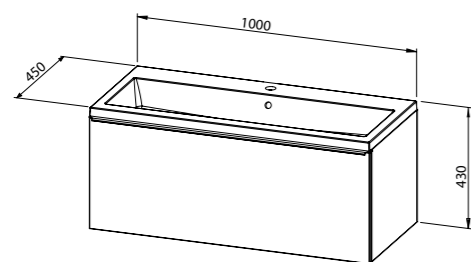

Ročaji: aluminij v srebrni, zlata, črni mat ali beli mat barvi

CORDA SMALL 50,
1 vratno krilo in 2 polici, L/D
● ● ● ●

CORDA 60, 1 predal
● ● ● ●

CORDA 80, 1 predal
● ● ● ●

CORDA 90, 1 predal
● ● ● ●

CORDA 100, 1 predal
MOŽNOST: 2 luknji za mešalnike
● ● ● ●