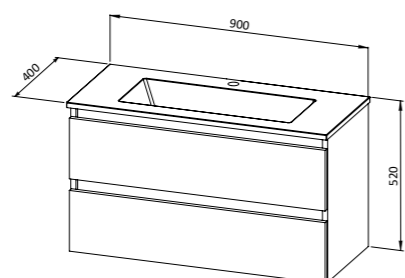

STELLA 90, 2 predala