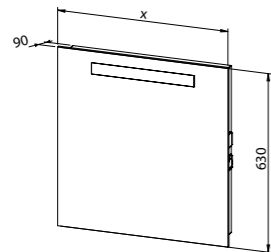

Ogledalo z vgrajeno osvetlitvijo,
stikalom in vtičnico
60, 80, 90, 100, 120