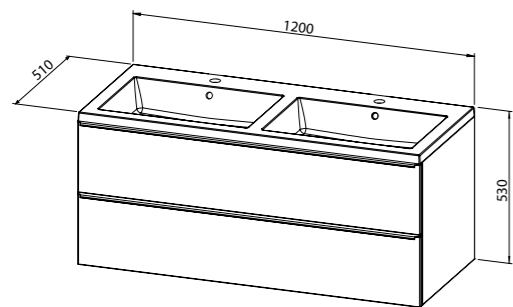

Ročaji: aluminij v srebrni, zlati, črni mat ali beli mat barvi

GRANDE SMALL 40, 1 vratno krilo, L/D

GRANDE 60, 2 predala

GRANDE 80, 2 predala

GRANDE 100, 2 predala
MOŽNOST: 2 luknji za mešalnike

GRANDE 120, 2 predala