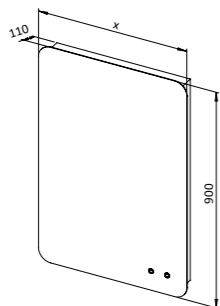

Viseča ormarica **CHARM 35x90**,
1 vrtno krilo, L/D
- 2 polici