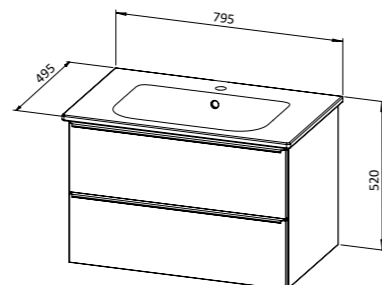

SFERA 80, 2 predala