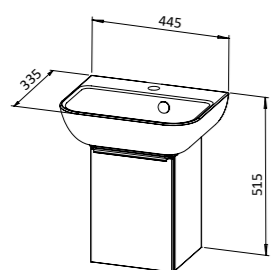

SFERA

45, 60, 80, 100, 125

BARVA ROČAJA ● srebrne ● črna mat

Osnovna konstrukcija: oplemenitena iverna plošča z robovi, obrobjenimi z ABS trakom v enakem učinku

Vrata in fronte predalov: oplemenitena iverna plošča z robovi, obrobjenimi z ABS trakom

Vodila predalov: polno izvlečna z mehkim zapiranjem

Okovje vrat: kovinski tečaji z mehkim zapiranjem

Pomivalno korito: keramika (Catalano), pomivalno korito je dobavljeno s podnožjem

Ročaji: aluminij v srebrni ali črni mat barvi

SFERA 45,1 vratno krilo, L/D