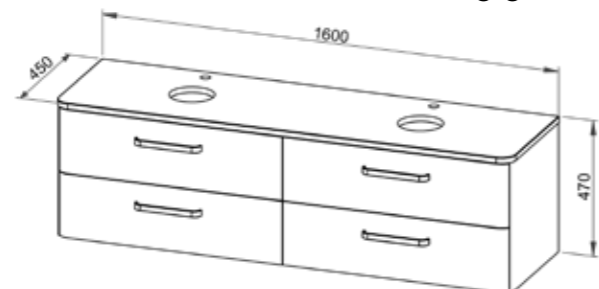

CHARM TOP 160, 4 ladice
- združljiv s umivalnikom Top 45
MOŽNOST: brez odprtine za mešalnik