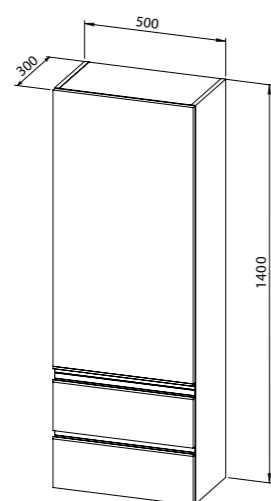

Stranska omarica
LYRA 50x140,
1 vratno krilo 2 predala, L/D
- 3 police
● ● ●