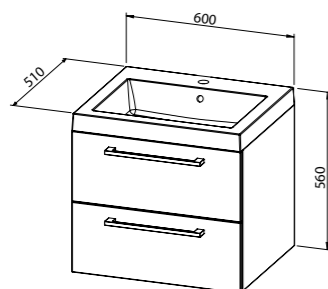

ARWEN 60, 2 predala