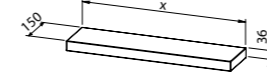

Dodatni elementi

Dopolnite svojo najljubšo linijo z privlačnimi ogledali, stebri in dodatki.

Polica
60, 80, 90, 100, 120