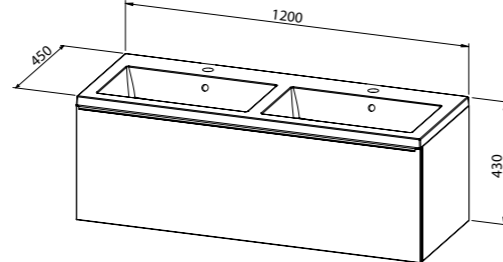

Ročaji: aluminij v srebrni, zlata, črni mat ali beli mat barvi

CORDA SMALL 50,
1 vratno krilo in 2 polici, L/D
● ● ● ●

CORDA 60, 1 predal
● ● ● ●

CORDA 80, 1 predal
● ● ● ●

CORDA 90, 1 predal
● ● ● ●

CORDA 100, 1 predal
MOŽNOST: 2 luknji za mešalnike
● ● ● ●