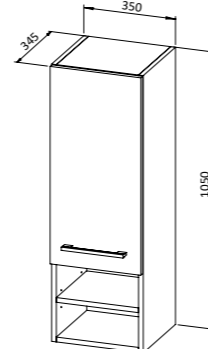

Stranska omarica **ASTRA 35x105**, 1 vratno krilo, 1 polica, viseča, L/D
- 1 polica