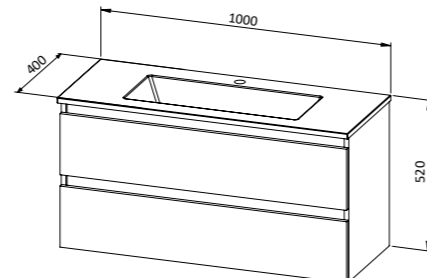

STELLA 100, 2 predala