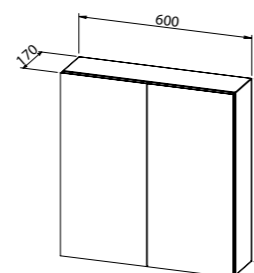

Viseča omarica z ogledalom, 1 vratno krilo, L/D
50, 60

- 1 steklena polica
- power box s stikalom in vtičnico
- MOŽNOST:
- LED luč LINEA

Viseča omarica z ogledalom, 2 vratni krili
60

- 1 steklena polica
- power box s stikalom in vtičnico
- MOŽNOST:
- LED luč LINEA