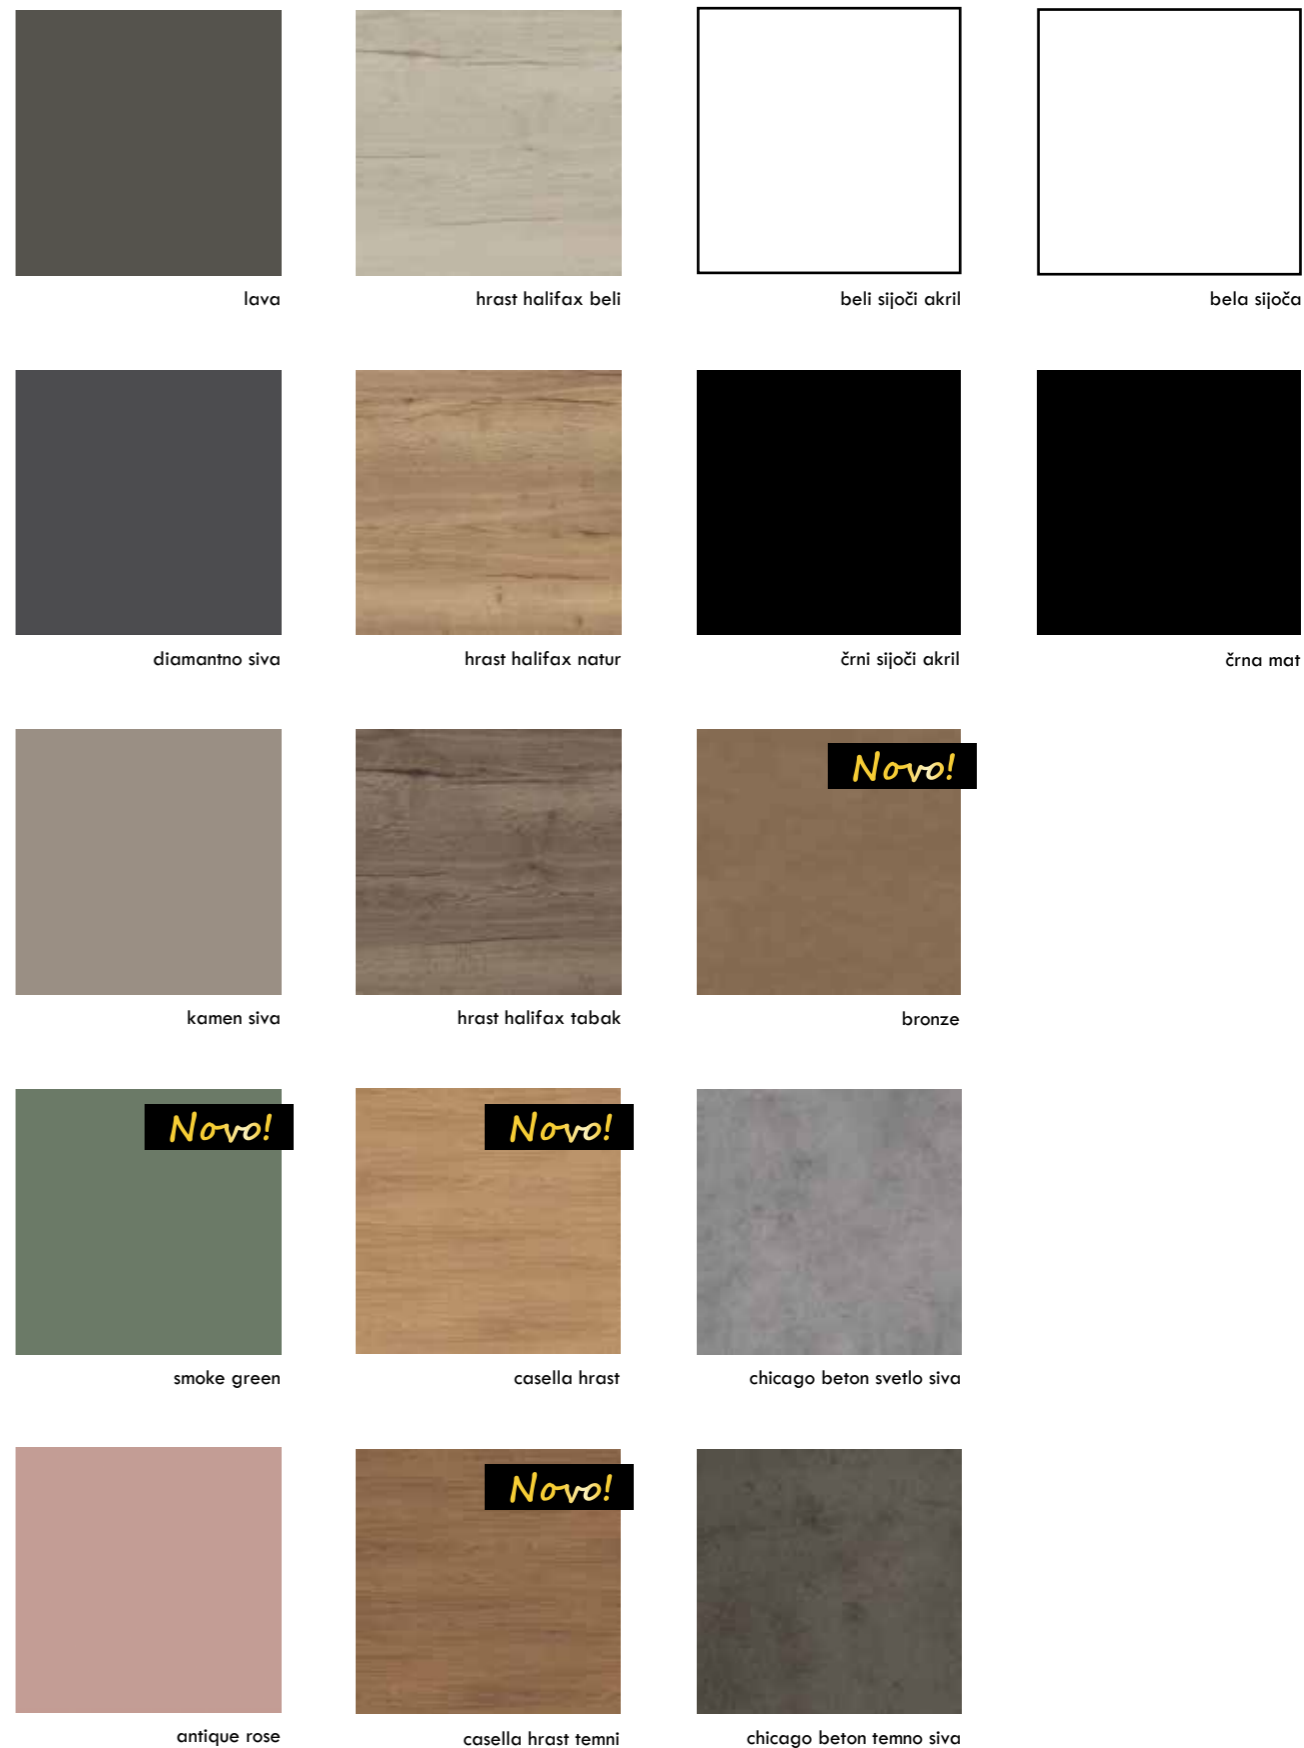

Opomba: Umivalnik je lahko izdelan tudi brez luknje za mešalnik. Prosimo, da to upoštevate pri naročilu.