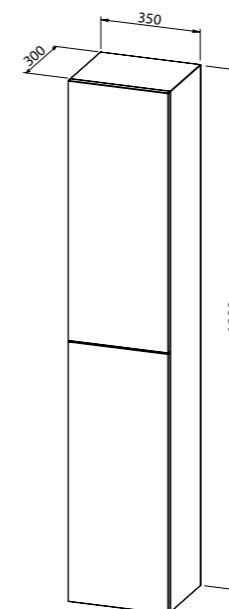

Stranska omarica **35x180**,
2 vratno krilo, univerzalna
- odpiranje na dotik
- 5 polic