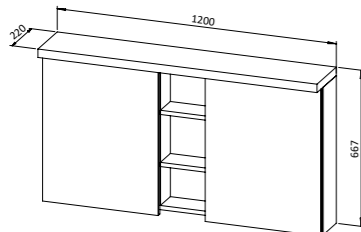

Viseča omarica **ASTRA 120** z ogledalom in LED osvetlitvijo, 2 vratni krili, police
- 2 polici
- stikalo in vtičnica (power box)