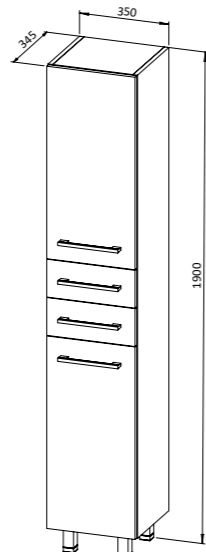

Sranska omarica **ASTRA 35x190**, 2 vratni krili, 2 predala, L/D
- 2 polici
MOŽNOST: koš za perilo