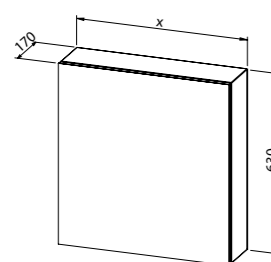

Viseča omarica z ogledalom, 1 vratno krilo, L/D
50, 60

- 1 steklena polica
- power box s stikalom in vtičnico
- MOŽNOST:
- LED luč LINEA