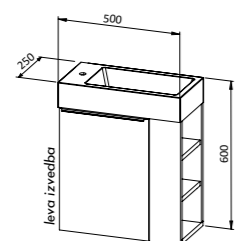

CORDA

50, 60, 80, 90, 100, 120

BARVA ROČAJA ● srebrne ● črna mat ● bela mat ● zlata

Osnovna konstrukcija: oplemenitena iverna plošča z robovi, obrobjenimi z ABS trakom v enakem učinku

Vrata in fronte predalov: oplemenitena iverna plošča z robovi, obrobjenimi z ABS trakom

Vodila predalov: polno izvlečna z mehkim zapiranjem

Okovje vrat: kovinski tečaji z mehkim zapiranjem

Umivalnik: lit marmor, umivalnik je dobavljen s podnožjem

Ročaji: aluminij v srebrni, zlata, črni mat ali beli mat barvi

CORDA SMALL 50,
1 vratno krilo in 2 polici, L/D
● ● ● ●