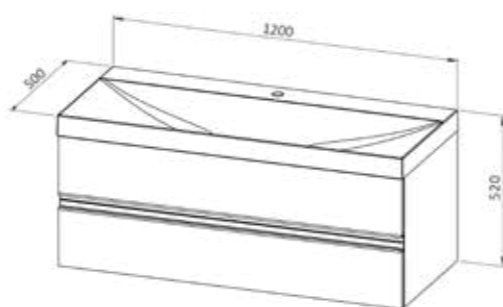

LYRA 120, 2 predala
MOŽNOST: 2 luknji za mešalnike
● ● ●