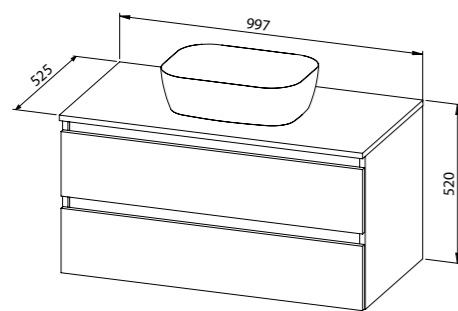

STELLA TOP 100, 2 predala
MOŽNOST: brez odprtine za mešalnik