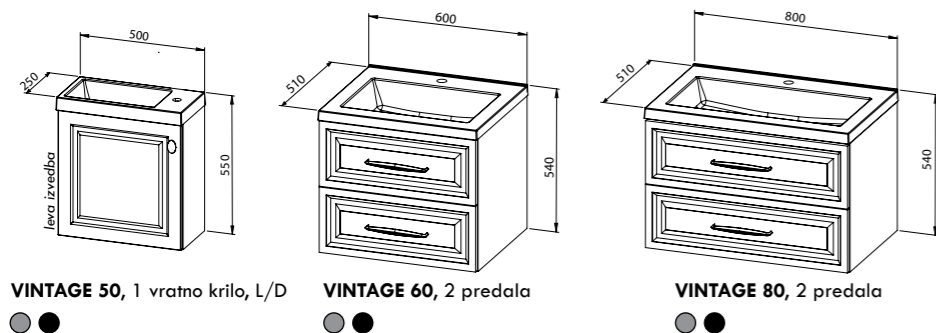

VINTAGE

50, 60, 80, 100, 120

BARVA ROČAJA ● srebrne ● črna mat

Osnovna konstrukcija: MDF prevlečen s folijo in iverka z robovi, obrobjenimi z ABS trakom

Sprednja stran vrat in predalov: MDF prevlečen s folijo, nedrseče podloge za predale

Tečajji predalov: polni izvlek z mehkim zapiranjem

Okovje vrat: kovinski vrtljivi spoji z mehanizmom za mehko zapiranje

Pomivalno korito: liti marmor s sifonsko pipo iz istega materiala, pomivalno korito je dobavljeno s podstavkom

Ročaji: aluminij v srebrni ali črni mat barvi

VINTAGE 50, 1 vratno krilo, L/D

VINTAGE 60, 2 predala

VINTAGE 80, 2 predala