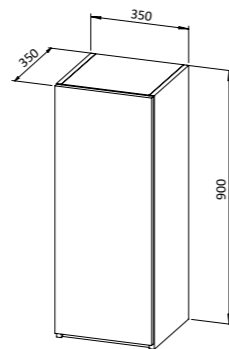

Stranska omarica **STELLA 35x90**,
1 vratno krilo, L/D
- 1 polica