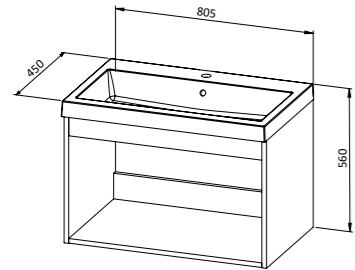

BASIC 60

MOŽNOST: držalo za brisače

BASIC PLUS 60

MOŽNOST: držalo za brisače

Viseča ormarica **BASIC PLUS 60**

- LED osvetlitev
- stikalo in vtičnica v notranjosti ormarice
- 1 polica

BASIC 80

MOŽNOST: držalo za brisače