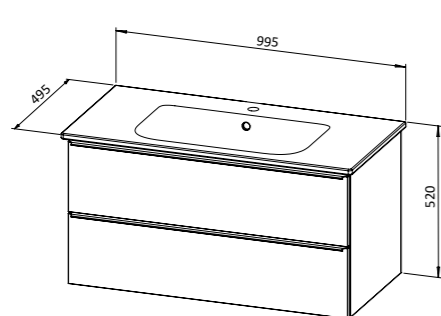

SFERA 100, 2 predala