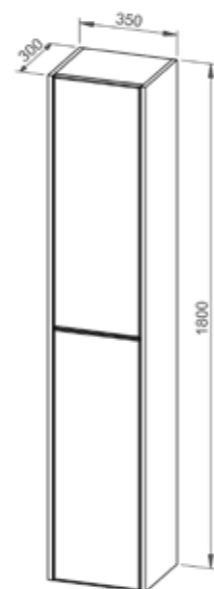

Umivalnik: liti marmor s sifonsko pipo iz istega materiala, umivalnik je dobavljen s podstavkom

Viseča ormarica **MYRA 60** z ogledalom in osvetlitvijo, 1 vratno krilo, L/D

- 1 steklena polica v notranjosti omarice
- stropna in ambientalna osvetlitev z nadzorom intenzivnosti
- stikalo, vtičnica, USB-C, USB-A
- grelec ogledala z zaščito pred rosenjem

MYRA 60, 2 predala

Stranska omarica **MYRA 35x100**,
1 vratno krilo, univerzalna
- 2 steklene police

Viseča ormarica **MYRA 80** z ogledalom in osvetlitvijo, 2 vrata, univerzalna

- 2 steklene police v notranjosti omarice
- stropna in ambientalna osvetlitev z nadzorom intenzivnosti
- stikalo, vtičnica, USB-C, USB-A
- grelec ogledala z zaščito pred rosenjem

MYRA 80, 2 predala

Stranska omarica **MYRA 35x180**,
2 vratni krili, univerzalna
- 4 steklene police

Viseča ormarica **MYRA 100** z ogledalom in osvetlitvijo, 2 vrata, univerzalna

- 2 steklene police v notranjosti omarice
- stropna in ambientalna osvetlitev z nadzorom intenzivnosti
- stikalo, vtičnica, USB-C, USB-A
- grelec ogledala z zaščito pred rosenjem