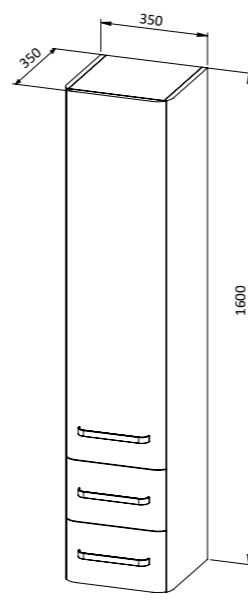

Stranska ormarica **CHARM 35x160**,
1 vrtno krilo, 2 predala, L/D
- 3 police