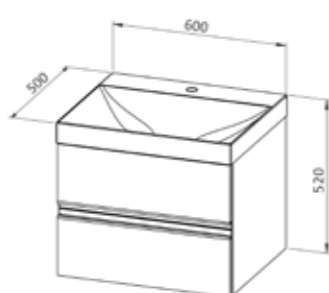

LYRA 60, 2 predala
● ● ●