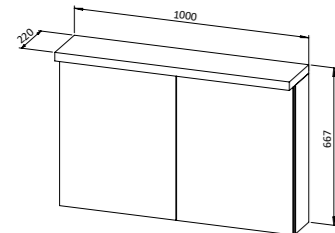

Viseča omarica **ASTRA 100** z ogledalom in LED osvetlitvijo, 2 vratni krili
- 2 police
- stikalo in vtičnica (power box)