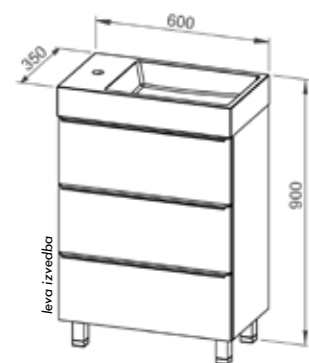

Vodila predalov: polno izvlečna z mehkim zapiranjem

Pomivalno korito: liti marmor, pomivalno korito je dobavljeno s podnožjem

Ročaji in noge: aluminij v srebrni ali črni mat barvi

SLIM 60, 3 predali
univerzalni
 