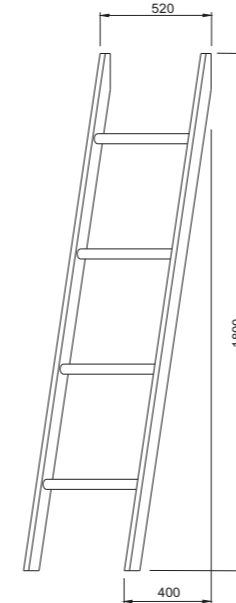

Viseča omarica z ogledalom, 1 vratno krilo, L/D
50, 60

- 1 steklena polica
- power box s stikalom in vtičnico
- MOŽNOST:
- LED luč LINEA

Viseča omarica z ogledalom, 2 vratni krili
60

- 1 steklena polica
- power box s stikalom in vtičnico
- MOŽNOST:
- LED luč LINEA