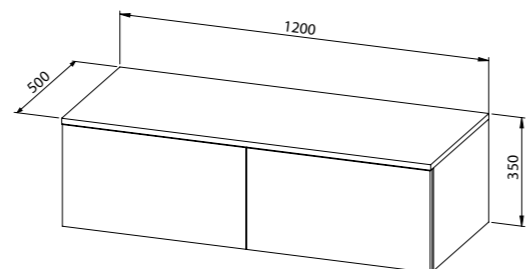

Viseči ormarica JAZZ 120 s dvema predaloma