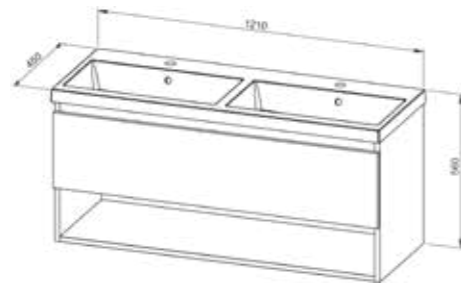

BASIC PLUS 100

MOŽNOST: 2 luknji za mešalnike
držalo za brisače

Viseča ormarica **BASIC PLUS 100**

- LED osvetlitev
- stikalo in vtičnica v notranjosti ormarice
- 2 polici

BASIC 120

MOŽNOST: držalo za brisače