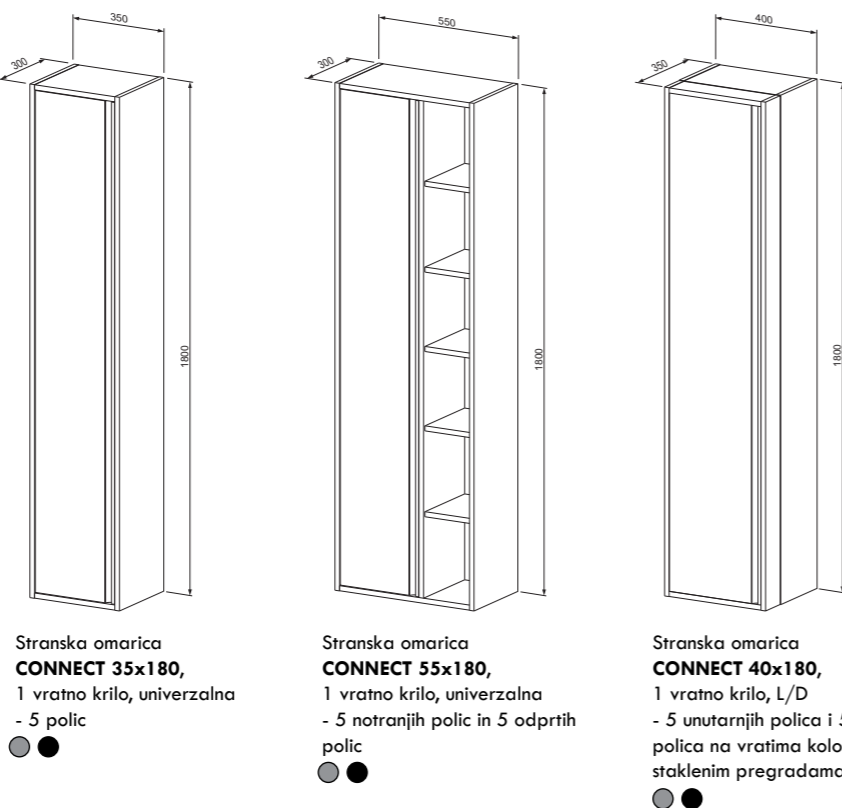

Stranska omarica **CONNECT 35x180**,
1 vratno krilo, univerzalna
- 5 polic

Stranska omarica **CONNECT 55x180**,
1 vratno krilo, univerzalna
- 5 notranjih polic in 5 odprtih
polic

Stranska omarica **CONNECT 40x180**,
1 vratno krilo, L/D
- 5 unutarnjih polic in 5
polic na vratima kolone sa
staklenim pregradama