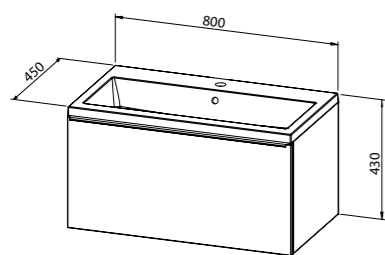

CORDA 80, 1 predal
● ● ● ●