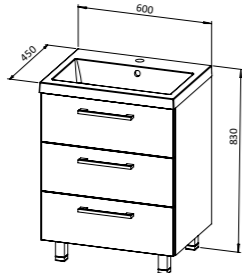

ASTRA 60, 3 predali