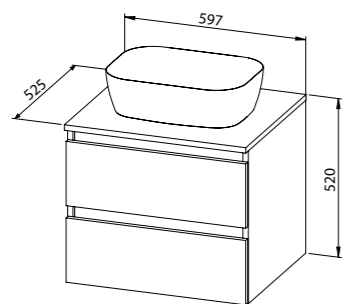

STELLA TOP

60, 80, 100

Osnovna konstrukcija: oplemenitena iverna plošča z robovi, obrobjenimi z ABS trakom v enakem učinku

Vrata in fronte predalov: oplemenitena iverna plošča z robovi, obrobjenimi z ABS trakom

Vodila predalov: polno izvlečna z mehkim zapiranjem

Zgornja plošča: oplemenitena iverna plošča z robovi, obrobjenimi z ABS trakom v barvi fronte

Umivalnik: keramičen, vgradni (455x325x135 mm)

STELLA TOP 60, 2 predala
MOŽNOST: brez odprtine za mešalnik