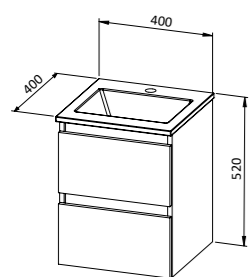

STELLA

40, 50, 60, 70, 80, 90, 100

Osnovna konstrukcija: oplemenitena iverna plošča z robovi, obrobljenimi z ABS trakom v enakem učinku

Vrata in fronte predalov: oplemenitena iverna plošča z robovi, obrobljenimi z ABS trakom

Vodila predalov: polno izvlečna z mehkim zapiranjem

Okovje vrat: kovinski tečajji z mehkim zapiranjem

Umivalnik: liti marmor, umivalnik je dobavljen s podnožjem

STELLA 40, 2 predala