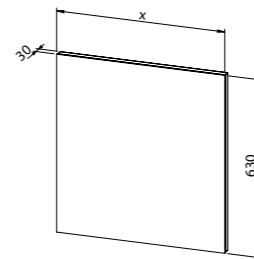

Vzratno ogledalo s stikalom
in vtičnico
40, 50, 60, 80, 90, 100, 120