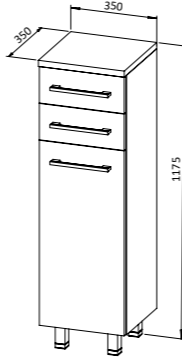

Sranska omarica **ASTRA 35x117,5**, 1 vratno krilo, 2 predala, L/D
- 1 polica
MOŽNOST: koš za perilo