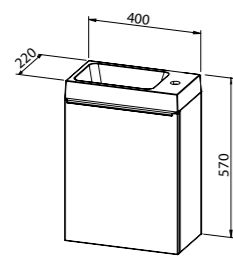

GRANDE

40, 60, 80, 100, 120, 160

BARVA ROČAJA ● srebrne ● črna mat ● bela mat ● zlata

Osnovna konstrukcija: oplemenitena iverna plošča z robovi, obrobjenimi z ABS trakom v enakem učinku

Vrata in fronte predalov: oplemenitena iverna plošča z robovi, obrobjenimi z ABS trakom

Vodila predalov: polno izvlečna z mehkim zapiranjem

Okovje vrat: kovinski tečaji z mehkim zapiranjem

Umivalnik: lit marmor, umivalnik je dobavljen s podnožjem

Ročaji: aluminij v srebrni, zlati, črni mat ali beli mat barvi

GRANDE SMALL 40, 1 vratno krilo, L/D