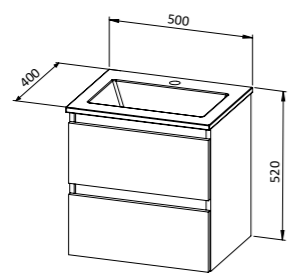

STELLA 50, 2 predala