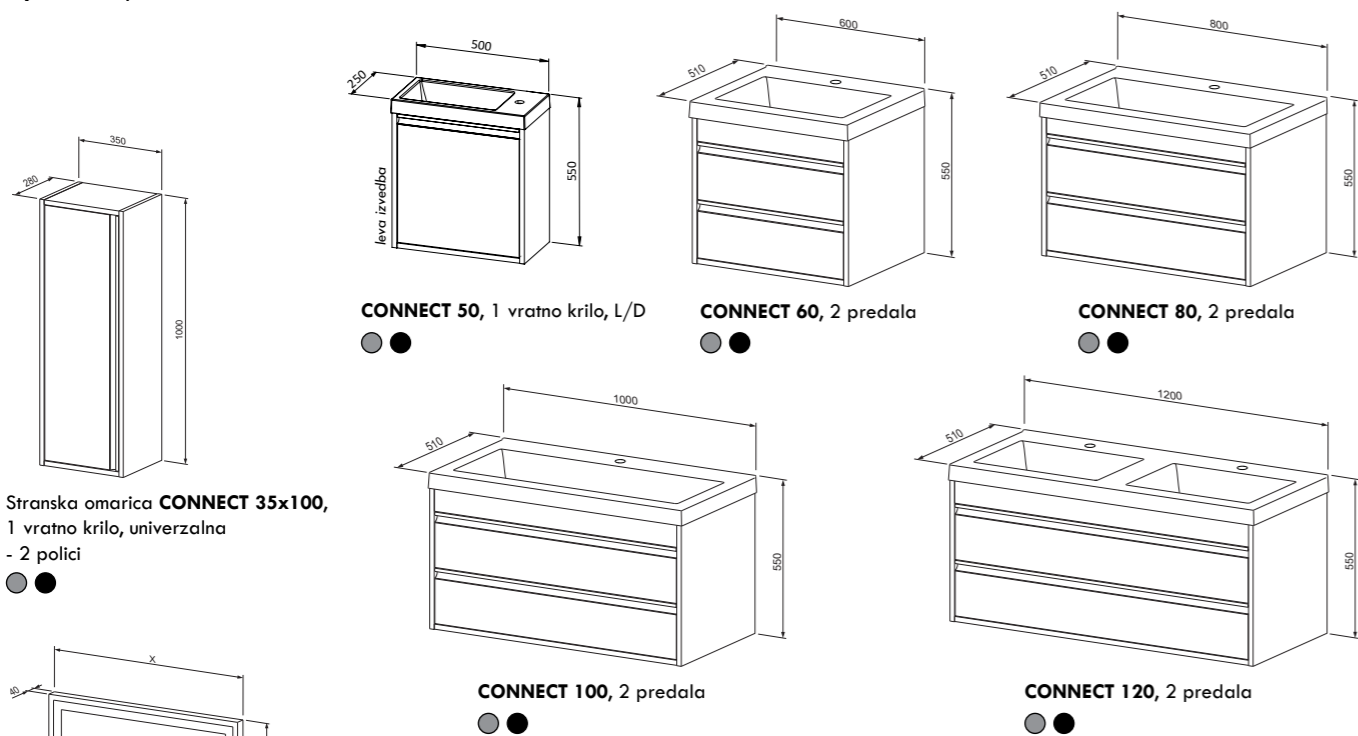

CONNECT

50, 60, 80, 100, 120

BARVA ROČAJA ● srebrne ● črna mat

Osnovna konstrukcija: oplemenitena iverna plošča z robovi, obrobjenimi z ABS trakom v enakem učinku

Vrata in fronte predalov: oplemenitena iverna plošča z robovi, obrobjenimi z ABS trakom

Vodila predalov: polno izvlečna z mehkim zapiranjem

Okovje vrat: kovinski vrtljivi spoji z mehanizmom za mehko zapiranje

Pomivalno korito: liti marmor s sifonskim ventilom iz enakega materiala, pomivalno korito je dobavljeno s podnožjem

Ročaji: aluminij v srebrni ali črni mat barvi

Stranska omarica **CONNECT 35x100**,
1 vratno krilo, univerzalna
- 2 polici

Ogledalo **CONNECT 40, 60, 80, 100, 120**
- LED osvetlitev
- stikalo na dotik
- grelec proti rosenju
- aluminijast okvir v srebrni ali črni mat barvi

Ogledalo **CONNECT z radijsko napravo 40, 60, 80, 100, 120**
- LED osvetlitev
- stikalo na dotik
- grelec proti rosenju
- aluminijast okvir v srebrni ali mat črni barvi
- vrata USB
- integrirana radijska naprava

MOŽNOST: ambientalna LED osvetlitev pod umivalnikom
* Ambientalna LED osvetlitev nima ločenega stikala, ampak jo je treba namestiti posebej.