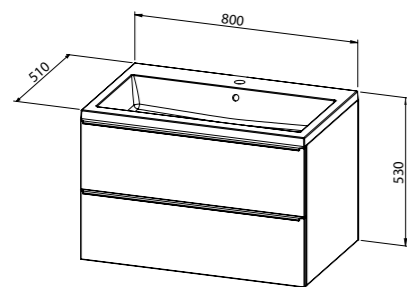

GRANDE 80, 2 predala