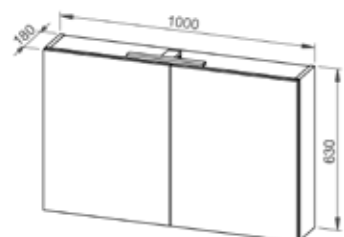

MYRA 60, 2 predala

Stranska omarica **MYRA 35x100**,
1 vratno krilo, univerzalna
- 2 steklene police

Viseča ormarica **MYRA 80** z ogledalom in osvetlitvijo, 2 vrata, univerzalna

- 2 steklene police v notranjosti omarice
- stropna in ambientalna osvetlitev z nadzorom intenzivnosti
- stikalo, vtičnica, USB-C, USB-A
- grelec ogledala z zaščito pred rosenjem

MYRA 80, 2 predala

Stranska omarica **MYRA 35x180**,
2 vratni krili, univerzalna
- 4 steklene police

Viseča ormarica **MYRA 100** z ogledalom in osvetlitvijo, 2 vrata, univerzalna

- 2 steklene police v notranjosti omarice
- stropna in ambientalna osvetlitev z nadzorom intenzivnosti
- stikalo, vtičnica, USB-C, USB-A
- grelec ogledala z zaščito pred rosenjem