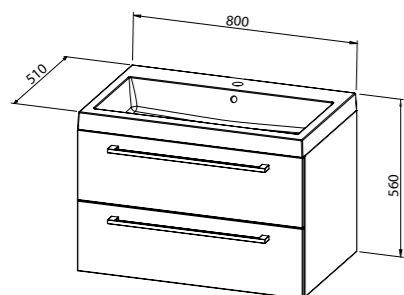

ARWEN 80, 2 predala