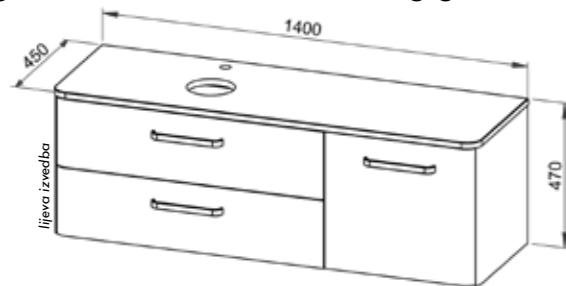

CHARM TOP 140, 1 vrata, 2 ladice, L/D
- združljiv s umivalnikom Top 45
MOŽNOST: brez odprtine za mešalnik