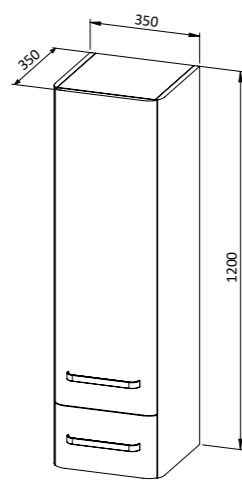

LED luč **LINEA**
30, 40, 50
- kromirana, črna ali bela različica

Ogledalo **CHARM**
60, 80, 100 x 11 x 90 cm
- vtičnica, stikalo na dotik, grelec proti rosenju
MOŽNOST: LED luč LINEA

Ogledalo **CHARM SLIM**
60, 80, 100 x 5,5 x 90 cm
- stikalo na dotik, grelec proti rosenju
MOŽNOST: LED luč LINEA

Viseča ormarica **CHARM 35x90**,
1 vrtno krilo, L/D
- 2 polici

Ogledalo **CHARM** z
razsvetljavo v ozadju
60, 80, 100 x 11 x 90 cm
- vtičnica, 2 stikali na dotik, LED
osvetlitev, grelec proti rosenju
MOŽNOST: LED luč LINEA

Ogledalo **CHARM SLIM** z
razsvetljavo v ozadju
60, 80, 100 x 5,5 x 90 cm
- 2 stikala na dotik, LED
osvetlitev, grelec proti rosenju
MOŽNOST: LED luč LINEA

Stranska ormarica **CHARM 35x120**,
1 vrtno krilo, univerzalna
- 3 police