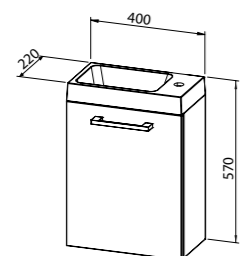

Vodila predalov: polno izvlečna z mehkim zapiranjem

Okovje vrat: kovinski tečaji z mehkim zapiranjem

Pomivalno korito: liti marmor, pomivalno korito je dobavljeno s podnožjem

Ročaji: eloksiran aluminij v srebrnem učinku