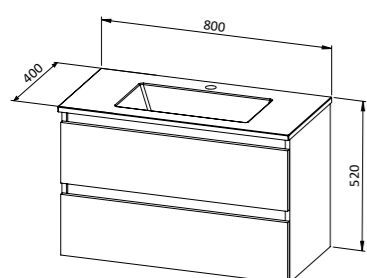

STELLA 80, 2 predala