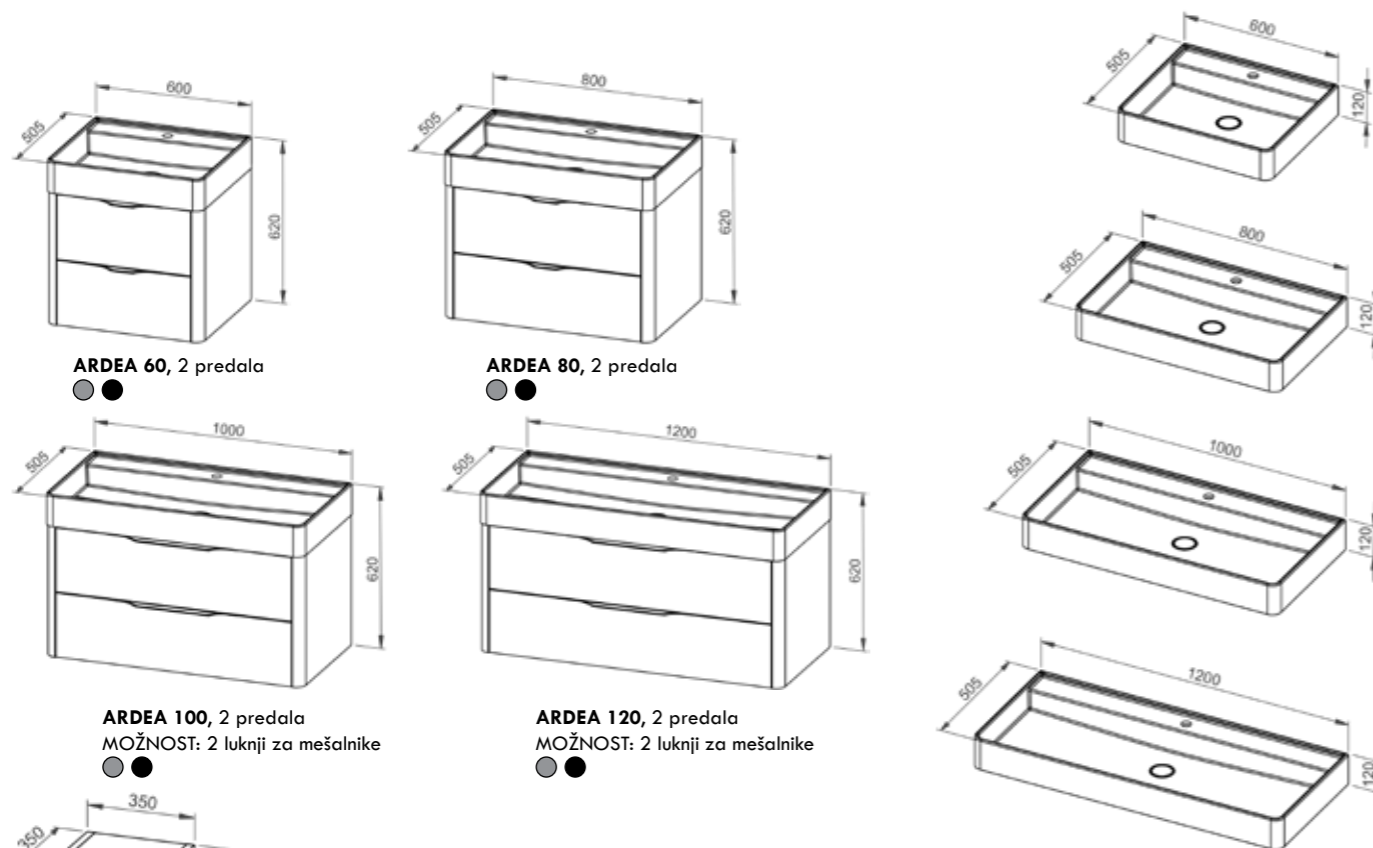

ARDEA **Novo!**

60, 80, 100, 120

BARVA ROČAJA ● srebrne ● črna mat

Osnovna konstrukcija: MDF prevlečen s folijo in iverka z robovi, obrobljenimi z ABS trakom

Sprednja stran vrat in predalov: MDF prevlečen s folijo

Notranjost predala: antracitna barva, organizator v zgornjem predalu

Vodila predalov: polno izvlečna z mehkim zapiranjem

Okovje vrat: kovinski vrtljivi spoji z mehanizmom za mehko zapiranje

Umivalnik: liti marmor s sifonsko pipo iz istega materiala, pomivalno korito in sifon McAlpine WHB1-32 sta dobavljena s podnožjem

Ročaji: aluminij v srebrni ali črni mat barvi

ARDEA 60, 2 predala

ARDEA 80, 2 predala

ARDEA 120, 2 predala
MOŽNOST: 2 luknji za mešalnike