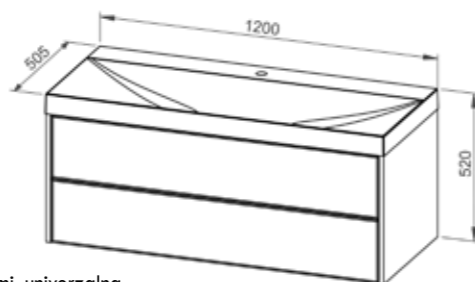

MYRA 60, 2 predala

Stranska omarica **MYRA 35x100**,
1 vratno krilo, univerzalna
- 2 steklene police

Viseča ormarica **MYRA 80** z ogledalom in osvetlitvijo, 2 vrata, univerzalna

- 2 steklene police v notranjosti omarice
- stropna in ambientalna osvetlitev z nadzorom intenzivnosti
- stikalo, vtičnica, USB-C, USB-A
- grelec ogledala z zaščito pred rosenjem

MYRA 80, 2 predala

Stranska omarica **MYRA 35x180**,
2 vratni krili, univerzalna
- 4 steklene police

Viseča ormarica **MYRA 100** z ogledalom in osvetlitvijo, 2 vrata, univerzalna

- 2 steklene police v notranjosti omarice
- stropna in ambientalna osvetlitev z nadzorom intenzivnosti
- stikalo, vtičnica, USB-C, USB-A
- grelec ogledala z zaščito pred rosenjem

MYRA 100, 2 predala
MOŽNOST: 2 luknji za mešalnike

Viseča ormarica **MYRA 120** z ogledalom in osvetlitvijo, 2 vrata, policami, univerzalna

- 2 steklene police v notranjosti omarice
- stropna in ambientalna osvetlitev z nadzorom intenzivnosti
- stikalo, vtičnica, USB-C, USB-A
- grelec ogledala z zaščito pred rosenjem