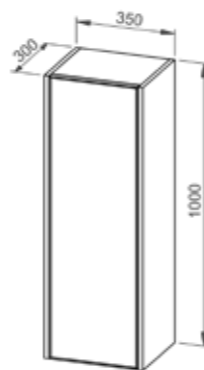

Umivalnik: liti marmor s sifonsko pipo iz istega materiala, umivalnik je dobavljen s podstavkom

Viseča ormarica **MYRA 60** z ogledalom in osvetlitvijo, 1 vratno krilo, L/D

- 1 steklena polica v notranjosti omarice
- stropna in ambientalna osvetlitev z nadzorom intenzivnosti
- stikalo, vtičnica, USB-C, USB-A
- grelec ogledala z zaščito pred rosenjem

MYRA 60, 2 predala

Stranska omarica **MYRA 35x100**,
1 vratno krilo, univerzalna
- 2 steklene police

Viseča ormarica **MYRA 80** z ogledalom in osvetlitvijo, 2 vrata, univerzalna

- 2 steklene police v notranjosti omarice
- stropna in ambientalna osvetlitev z nadzorom intenzivnosti
- stikalo, vtičnica, USB-C, USB-A
- grelec ogledala z zaščito pred rosenjem