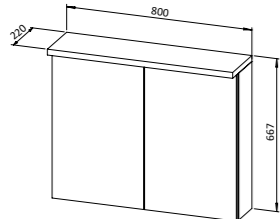

Viseča omarica **ASTRA 80** z ogledalom in LED osvetlitvijo, 2 vratni krili
- 2 police
- stikalo in vtičnica (power box)