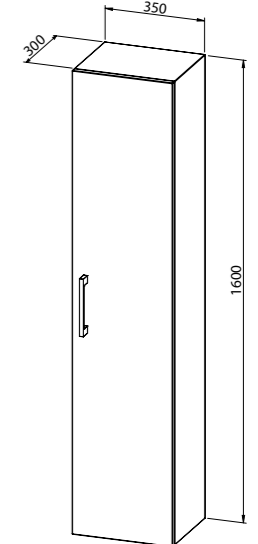

Stranska omarica
ARWEN 35x160,
1 vrata, univerzalna
- 4 police
●