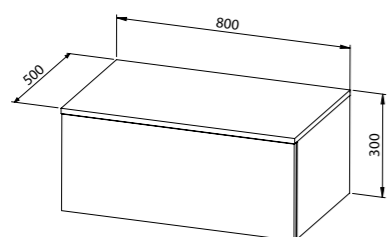

MOŽNOST: brez odprtine za mešalnik.

Pult JAZZ 160, 180, 200

MOŽNOST: brez odprtine za mešalnik.

Opombe:

- Pulti so standardno dobavljeni z luknjami za umivalnike in mešalnike Titan, razen če je v naročilu navedeno drugače.
- Položaje lukenj za vgradne umivalnike lahko izdelamo tudi v položaju po vaših željah s priloženo skico. Storitve izdelave lukenj po meri se dodatno ne zaračuna.
- Umivalnik TITAN Deus zahteva prilagoditev odprtine umivalnika na pultu Jazz - naknadna prilagoditev ni mogoča.