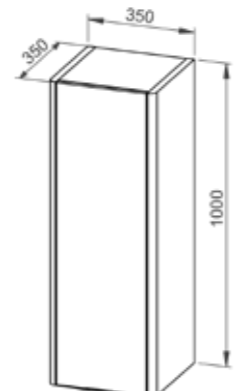

Stranska omarica
ARDEA 35x120,
1 vratno krilo, 2 predala, L/D
- 2 steklene police

Stranska omarica
ARDEA 35x100,
1 vratno krilo, L/D
- 2 steklene police

Stranska omarica
ARDEA 35x82,
1 vratno krilo, L/D
- 2 steklene police