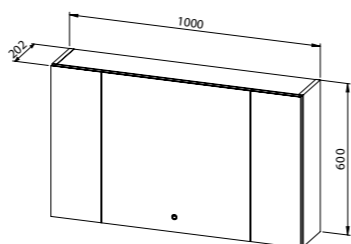

Viseča ormarica VINTAGE 100 z ogledalom
- senzorsko stikalo v osrednjem delu
- grelec proti zameglitvi ogledala
- vtičnica v notranjosti omare
- 2 polici
MOŽNOST: LED svetilka LINEA