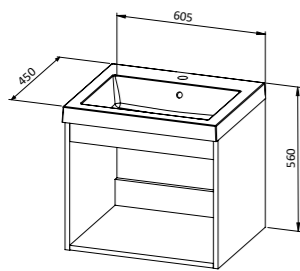

BASIC / BASIC PLUS

60, 80, 100, 120

Osnovna konstrukcija: oplemenitena iverna plošča z robovi, obrobljenimi z ABS trakom v enakem učinku

Sprednja stran predalov: oplemenitena iverna plošča z robovi, obrobljenimi z ABS trakom

Vodila predalov: polno izvlečna z mehkim zapiranjem

Pomivalno korito: liti marmor, pomivalno korito je dobavljeno s podnožjem

BASIC 60

MOŽNOST: držalo za brisače