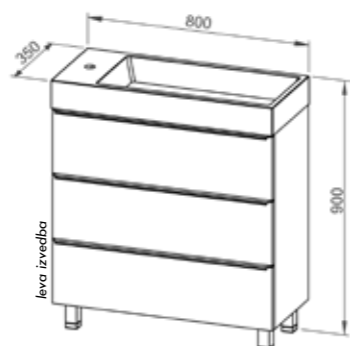

SLIM 80, 3 predali
univerzalni

Opomba: Umivalnik je lahko izdelan tudi brez luknje za mešalnik. Prosimo, da to upoštevate pri naročilu.