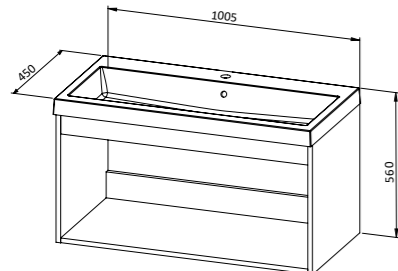

BASIC 100

MOŽNOST: 2 luknji za mešalnike
držalo za brisače