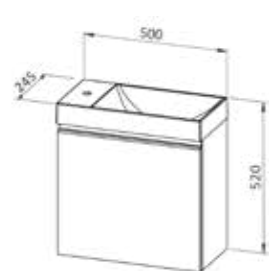

LYRA

50, 60, 80, 100, 120

BARVA ROČAJA ● srebrne ● črna mat ● bela mat

Osnovna konstrukcija: MDF prevlečen s folijo in iverka z robovi, obrobjenimi z ABS trakom

Sprednja stran vrat in predalov: MDF prevlečen s folijo, organizator v zgornjem predalu

Vodila predalov: polno izvlečna z mehkim zapiranjem

Okovje vrat: kovinski vrtljivi spoji z mehanizmom za mehko zapiranje

Pomivalno korito: liti marmor s sifonsko pipo iz istega materiala, pomivalno korito je dobavljeno s podnožjem

Ročaji: aluminij v srebrni, črni mat ali beli mat barvi

LYRA 50, 1 vratno krilo, L/D
● ● ●