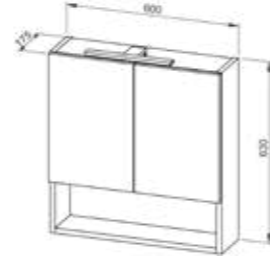

Viseča ormarica **BASIC PLUS 60**

- LED osvetlitev
- stikalo in vtičnica v notranjosti ormarice
- 1 polica