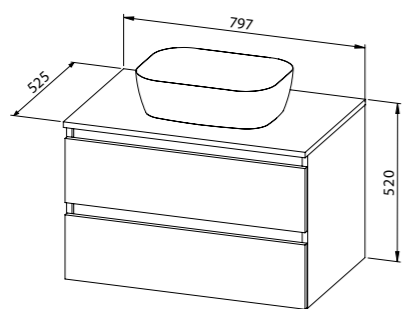

STELLA TOP 80, 2 predala
MOŽNOST: brez odprtine za mešalnik