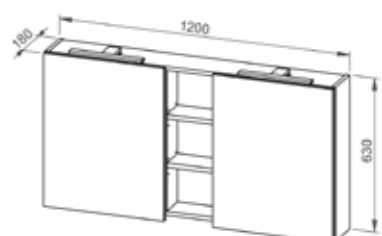

MYRA 60, 2 predala

Stranska omarica **MYRA 35x100**,
1 vratno krilo, univerzalna
- 2 steklene police

Viseča ormarica **MYRA 80** z ogledalom in osvetlitvijo, 2 vrata, univerzalna

- 2 steklene police v notranjosti omarice
- stropna in ambientalna osvetlitev z nadzorom intenzivnosti
- stikalo, vtičnica, USB-C, USB-A
- grelec ogledala z zaščito pred rosenjem

MYRA 80, 2 predala

Stranska omarica **MYRA 35x180**,
2 vratni krili, univerzalna
- 4 steklene police

Viseča ormarica **MYRA 100** z ogledalom in osvetlitvijo, 2 vrata, univerzalna

- 2 steklene police v notranjosti omarice
- stropna in ambientalna osvetlitev z nadzorom intenzivnosti
- stikalo, vtičnica, USB-C, USB-A
- grelec ogledala z zaščito pred rosenjem

MYRA 100, 2 predala
MOŽNOST: 2 luknji za mešalnike

Viseča ormarica **MYRA 120** z ogledalom in osvetlitvijo, 2 vrata, policami, univerzalna

- 2 steklene police v notranjosti omarice
- stropna in ambientalna osvetlitev z nadzorom intenzivnosti
- stikalo, vtičnica, USB-C, USB-A
- grelec ogledala z zaščito pred rosenjem