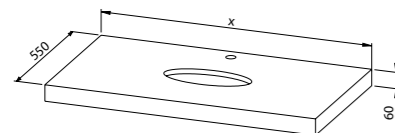

črna mat

bela sijoča

črna sijoča

bela & črna sijoča

* Pomivalna korita Titan so dobavljena s spodnjim delom pomivalnega korita.

** Pomivalno korito TITAN Deus je na voljo samo v različici Astone.

Pult JAZZ 80, 100, 120