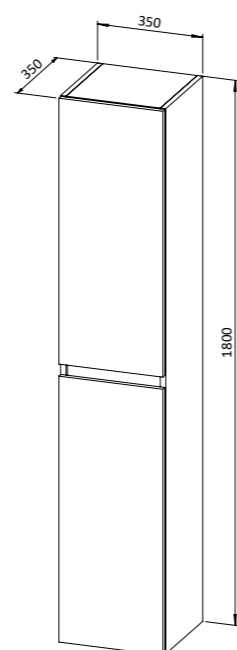

Stranska omarica STELLA 35x180,
2 vratni krili, univerzalna
- 3 police