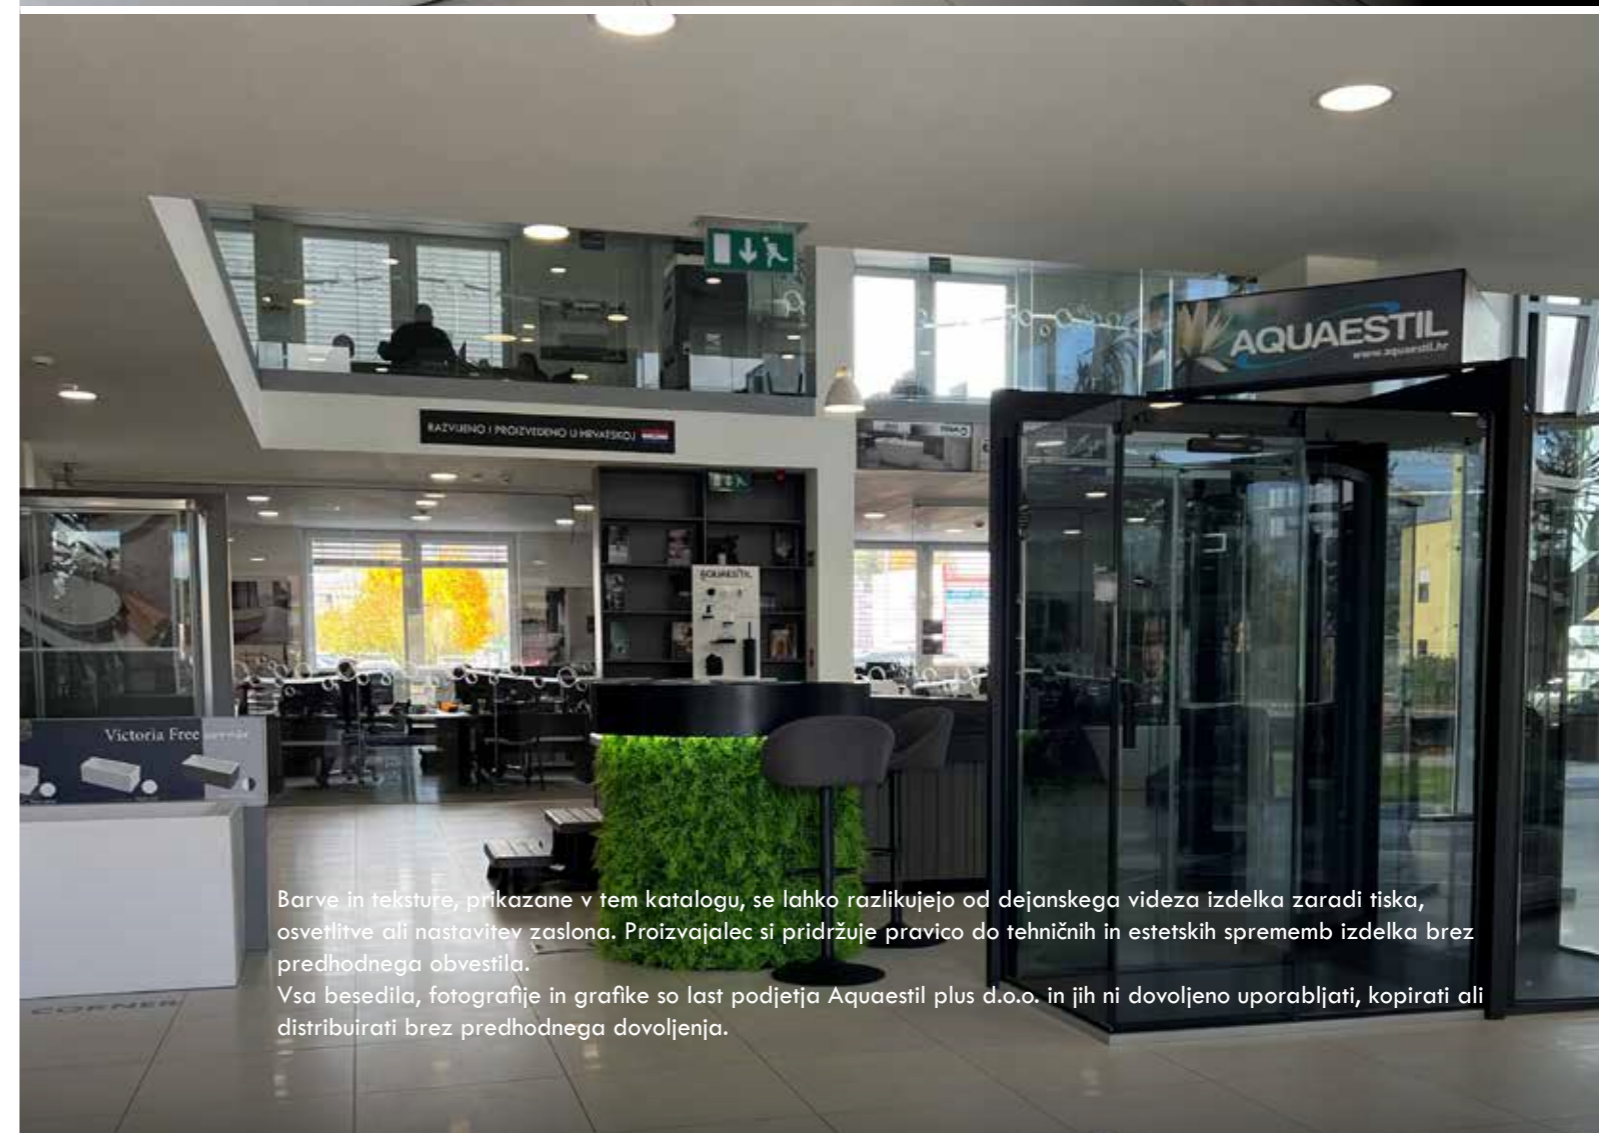

Barve in teksture, prikazane v tem katalogu, se lahko razlikujejo od dejanskega videza izdelka zaradi tiska, osvetlitve ali nastavitve zaslona. Proizvajalec si pridržuje pravico do tehničnih in estetskih sprememb izdelka brez predhodnega obvestila. Vsa besedila, fotografije in grafike so last podjetja Aquaestil plus d.o.o. in jih ni dovoljeno uporabljati, kopirati ali distribuirati brez predhodnega dovoljenja.