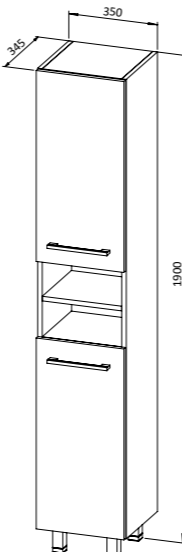

Sranska omarica **ASTRA 35x190**, 2 vratni krili, 1 polica, L/D
- 2 polici
MOŽNOST: koš za perilo