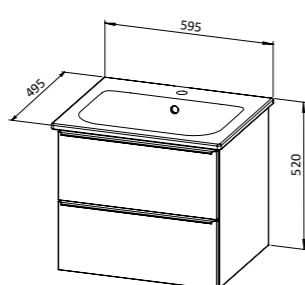

SFERA 60, 2 predala