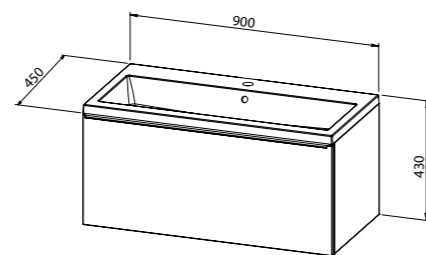

Ročaji: aluminij v srebrni, zlata, črni mat ali beli mat barvi

CORDA SMALL 50,
1 vratno krilo in 2 polici, L/D
● ● ● ●

CORDA 60, 1 predal
● ● ● ●

CORDA 80, 1 predal
● ● ● ●

CORDA 90, 1 predal
● ● ● ●

CORDA 100, 1 predal
MOŽNOST: 2 luknji za mešalnike
● ● ● ●