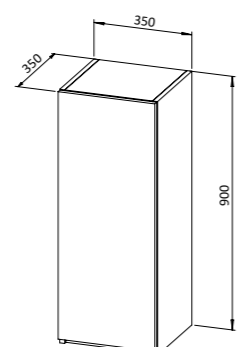

Stranska omarica STELLA 35x90,
1 vratno krilo, L/D
- 1 polica